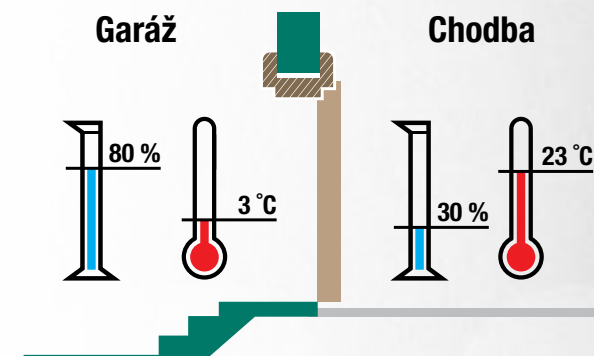

Stupeň Klima III

- Je doporučován tam, kde dveře oddělují vytápěný a nevytápěný prostor (např. garáže, sklepy, suterény, schodiště či půdy).
- Odolá rozdílu teploty do 20 °C a relativní vlhkosti zhruba do 50 %.
- Pouze s dveřní výplní děrovaná DTD nebo plná DTD.
- Pouze pro dveře do kovové zárubně.
- Vyrábíme ve všech povrchových úpravách mimo lakovaného povrchu.