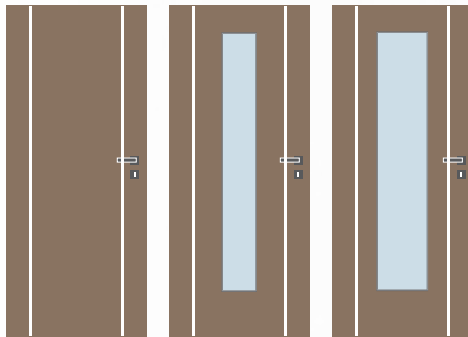

Alumi Vertik L

Moderní vnitřní dveře se zafrézovanými vertikálními hliníkovými pásky v celé ploše dveří a hliníkovým zasklívacím rámečkem v odstínu champagne.

P

FDZ

MDZ

Provedení

- jednokřídlé/dvoukřídlé
- otočné/posuvné
- dveře s falcem/bezfalcové
- plné dveře v provedení protihlukovém, protipožárním a bezpečnostním