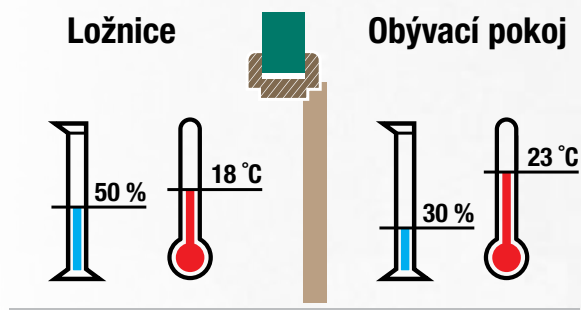

KLIMA DVEŘE

Zapomeňte na nefunkční a provlhlé dveře. Zvolte si správnou variantu Klima úpravy svých dveří.

Stupeň Klima S I

- Je vhodný pro standardní interiérové dveře.
- Odolá rozdílu teploty mezi místnostmi cca 5 °C a až 20 % v relativní vlhkosti.
- Je k dispozici ve všech typech povrchů i provedení včetně prosklených variant.