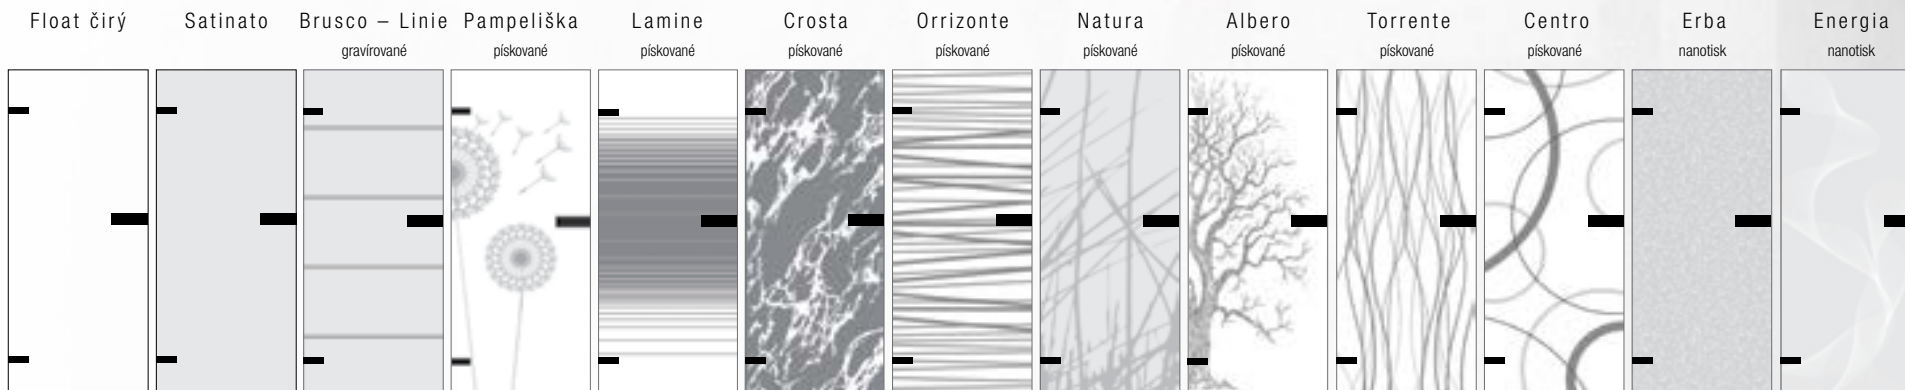

Konstrukce

- kalené sklo 8 mm (float čistý nebo satinato)
- pískované dekory, možno i jiný motiv včetně pískování vlastních grafických motivů
- pozitiv = grafika zobrazena pískováním, ostatní plocha ponechána ve vzhledu zvoleného základního skla (float čistý nebo satinato)
- negativ = grafika ponechána v provedení konkrétního základního skla (float čistý nebo satinato), ostatní plocha mimo grafiku pískovaná
- gravírované dekory = úprava plochy skla pomocí frézování drážek

Zárubeň FABI C

- zárubeň k celoskleněným dveřím je dostupná v provedení FABI CS, FABI CH, FABI CM a ve všech dekorech
- celoskleněné dveře se dají umístit i do posuvných systémů do pouzdra nebo na stěnu

Nanotisk

Jedná se o nejnovější patentovanou technologii pro digitální potisk skla, která umožňuje vytisknout podle individuálního požadavku zákazníka jakoukoliv grafiku – fotografie, loga, texty apod. Povrch je odolný proti omaku, vodě, slunečnímu UV záření, teplotě do 300 °C a běžným čisticím prostředkům.

Celoskleněné stěny

Umí prostor dokonale fyzicky oddělit a zároveň ho opticky ponechat volný. Skla lze jakkoliv dekorovat a tím designově propojit s exteriérem i interiérem. Variant celoskleněných stěn pro funkční oddělení prostoru je velmi mnoho. Kombinovat lze všechny základní prvky: dveře, boční světlíky i nadsvětlíky.

Rozměry

- dostupné také vysoké dveře v. 210
- možno vyrobit rovněž v atypickém rozměru
- různé cenové hladiny dle rozměru dveří