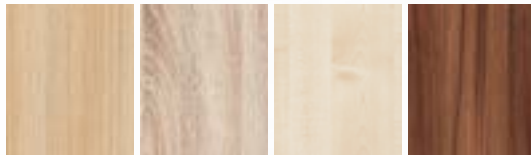

Dub bělený Dub bardolino Javor Ořech tmavý