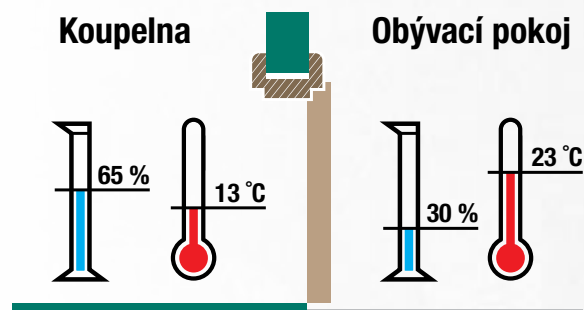

Stupeň Klima II

- Je určen pro střední rozdílnost klimatických podmínek (např. v chodbách nebo koupelnách).
- Zajišťuje odolnost vůči teplotním rozdílům do 10 °C a rozdílům v relativní vlhkosti do 35 %.
- Vyrábíme ve všech povrchových úpravách.
- Pouze s dveřní výplní děrovaná DTD nebo plná DTD.
- Takto upravené dveře není možné osadit do zárubně, která je obkladem původní kovové zárubně.