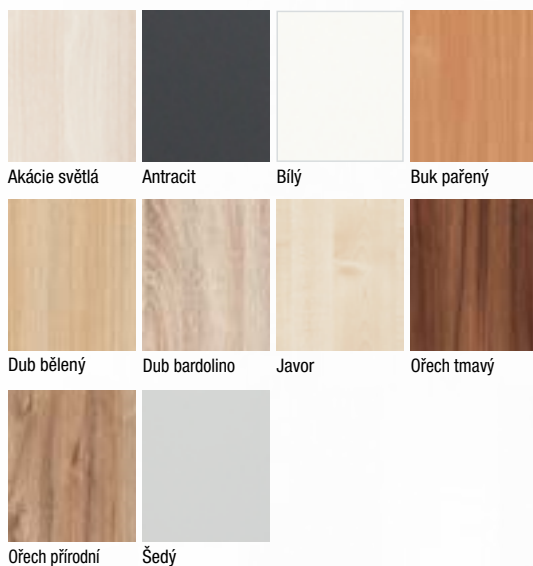

Dveře a obložkovou zárubeň je možné lakovat do nabízených barev dle vzorníku RAL.

Provedení

- jednokřídlé/dvoukřídlé
- otočné/posuvné
- dveře s falcem/bezfalcové

Konstrukce

- masivní (smrkový) dveřní rám s voštinovou výplní, možno i děrovaná nebo plná DTD
- **standardní sklo:** matelux (matné sklo), float čirý, kůra čirá, činčila čirá, crepi čiré, za příplatek možno i jiné druhy skel

Rozměry

- jednokřídlé 60–90/197, dvoukřídlé 125–185/197
- **vysoké dveře v. 210 bez příplatku**
- možno vyrobit v atypickém rozměru

Laminát

Laminát plus

Lam. real

Dýha forte**

Lakované PU

* Tyto dekory dodáváme rovněž v příčném provedení. Pouze do jmenovité výšky dveří 197 cm.

** Platí pro prosklené modely bez plné kazety.