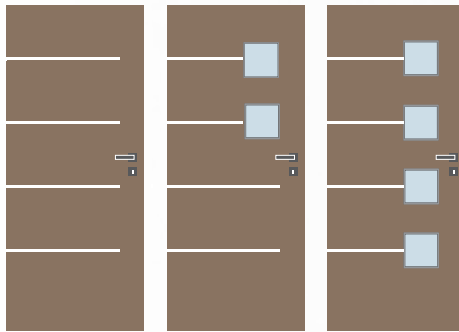

P

GZ2

GZ4

Provedení

- jednokřídlé/dvoukřídlé
- otočné/posuvné
- dveře s falcem/bezfalcové
- plné dveře v provedení protihlukovém, protipožárním a bezpečnostním

Konstrukce

- masivní (smrkový) dveřní rám s děrovanou DTD výplní, možno i plná DTD
- **standardní sklo:** matelux (matné sklo), float čirý, kůra čirá, činčila čirá, crepi čiré, za příplatek možno i jiné druhy skel

Rozměry

- jednokřídlé 60–90/197, dvoukřídlé 125–185/197
- **vysoké dveře v. 210 bez příplatku**
- možno vyrobít v atypickém rozměru