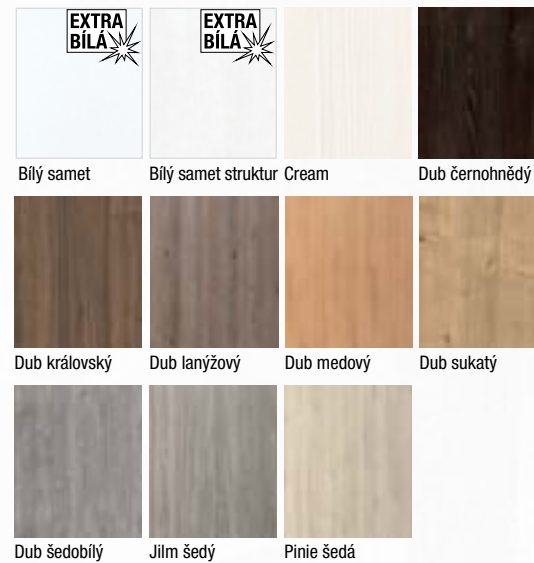

Laminát plus