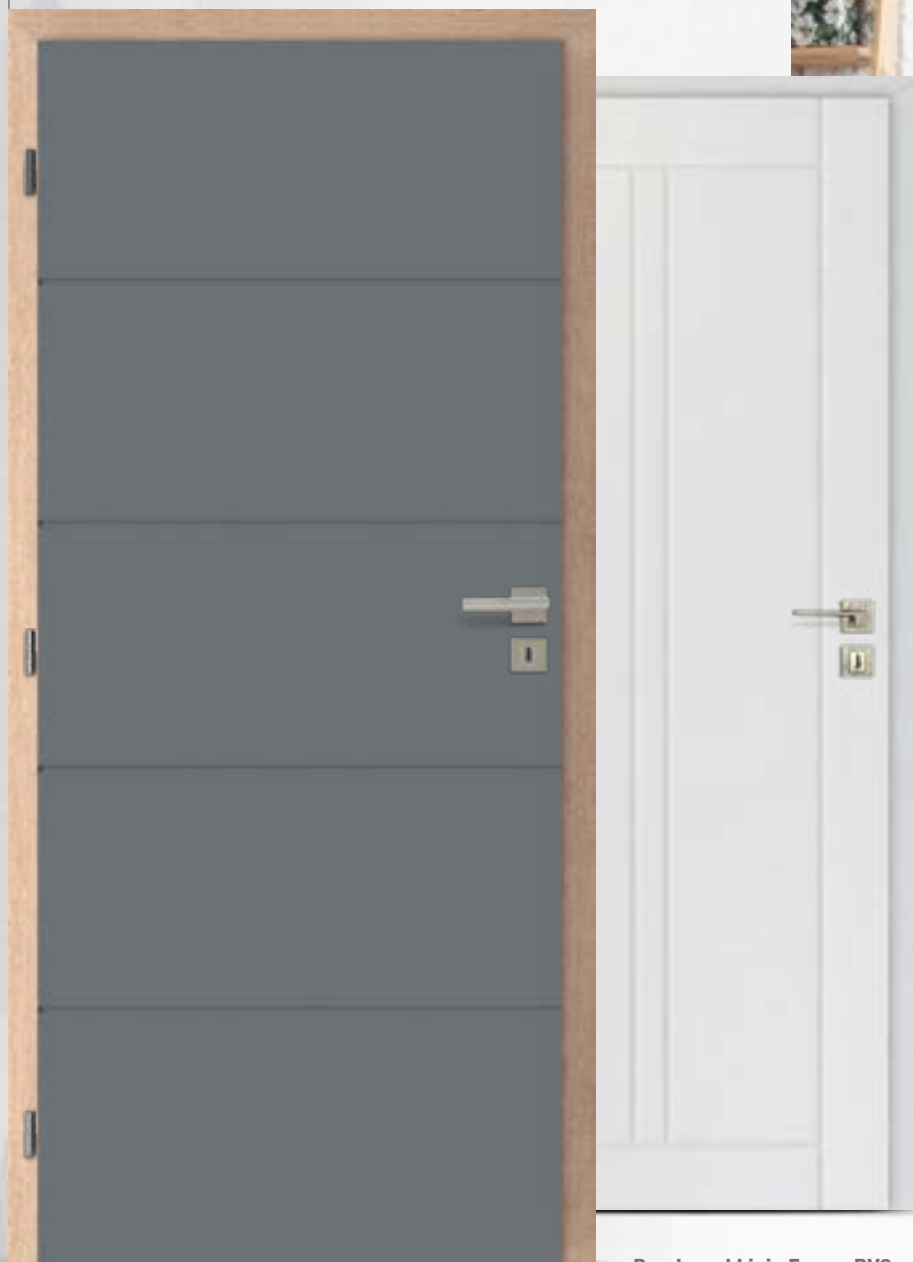

Pyroboard Linie Horizon L4, lakované RAL 7046,
klika Argon • obložková zárubeň FABI H s protipožární úpravou,
laminát dub bardolino

Pyroboard Linie Frame RV2,
lakované RAL 9003, klika President
• obložková zárubeň FABI S s protipožární úpravou