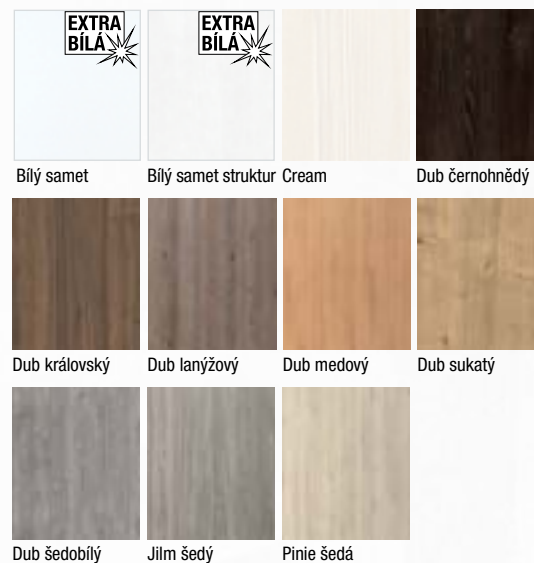

Laminát plus