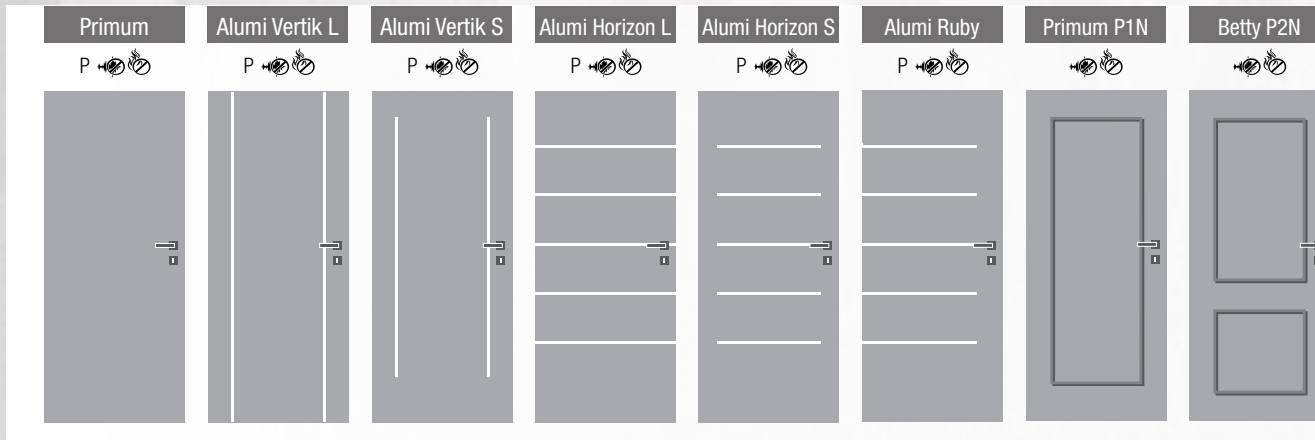

Celoskleněné stěny

Umí prostor dokonale fyzicky oddělit a zároveň ho opticky ponechat volný. Skla lze jakkoliv dekorovat a tím designově propojit s exteriérem i interiérem. Variant celoskleněných stěn pro funkční oddělení prostoru je velmi mnoho. Kombinovat lze všechny základní prvky: dveře, boční světlíky i nadsvětlíky.

Rozměry

- dostupné také vysoké dveře v. 210
- možno vyrobit rovněž v atypickém rozměru
- různé cenové hladiny dle rozměru dveří

Pyroboard Alumi Vertik S, laminát plus dub šedobílý
Klika Gina • ocelová zárubeň

Pyroboard Primum P1N,
laminát real dub halifax, Klika Eura
• obložková zárubeň s protipožární úpravou

Pyroboard EI/EW 30

Základní plné protipožární dveře s certifikací a požární odolností EI/EW 30. Dveře CAG splňují přísná kritéria a jsou vyráběny v široké škále dekorů a designů. Umožňují tak vytvořit dokonale sladěný, bezpečný a harmonický domov.