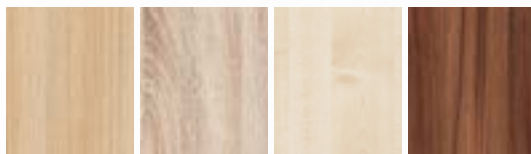

Dub bělený Dub bardolino Javor Ořech tmavý