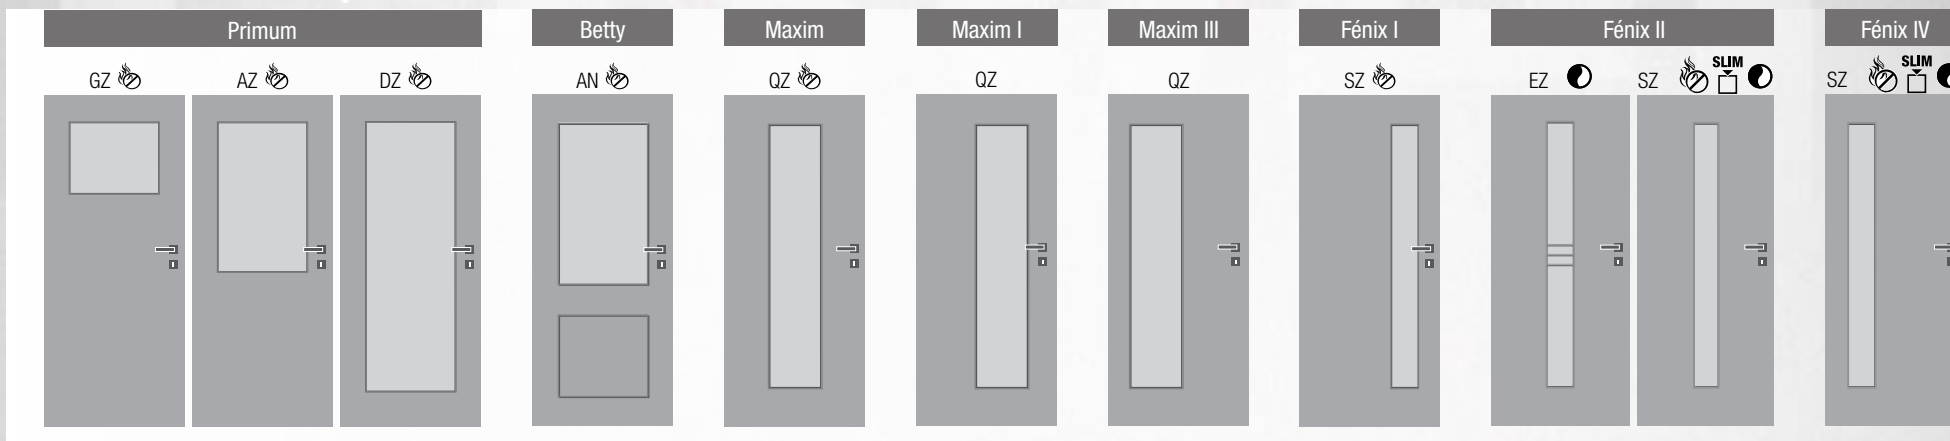

Prosklené dveře a obložkové zárubně lze vyrobit v nabízených barvách RAL.

Provedení

- jednokřídlé
- otočné
- dveře s falcem/bezfalcové
- plné dveře v protipožárním provedení EI/EW 30

Konstrukce

- masivní (smrkový) rám s protipožární výplní a plnou DTD
- standardně protipožární sklo tl. 16–17 mm
- možno osadit do ocelové nebo obložkové zárubně EI/EW 30

Rozměry

- jednokřídlé 60–90/197
- vysoké dveře v. 210 bez příplatku
- možno vyrobit v omezeném atypickém rozměru