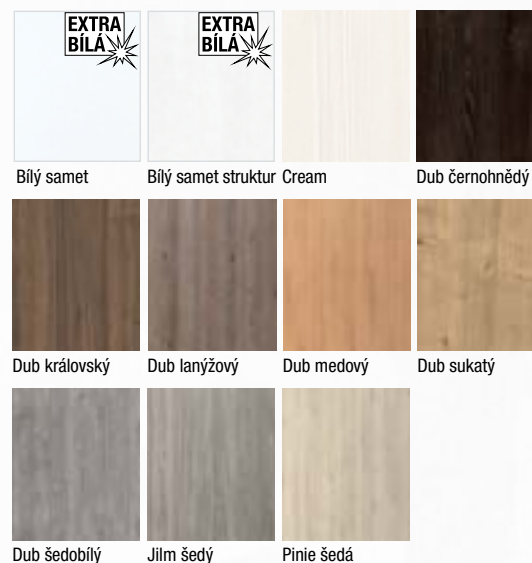

Laminát plus