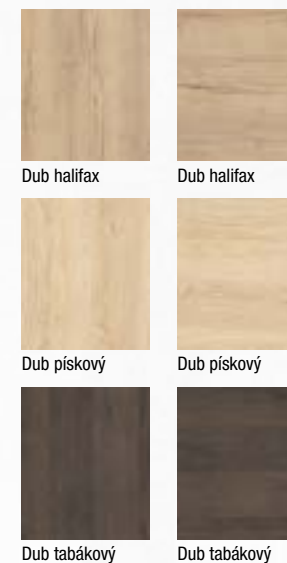

Rozměry

- jednokřídlé 60–90/197, dvoukřídlé 125–185/197
- **vysoké dveře v. 210 bez příplatku**
- možno vyrobit v atypickém rozměru

Laminát

Laminát plus

Lam. real

Lam. real příčně*

Lakované PU

* Pouze do jmenovité výšky dveří 197 cm.