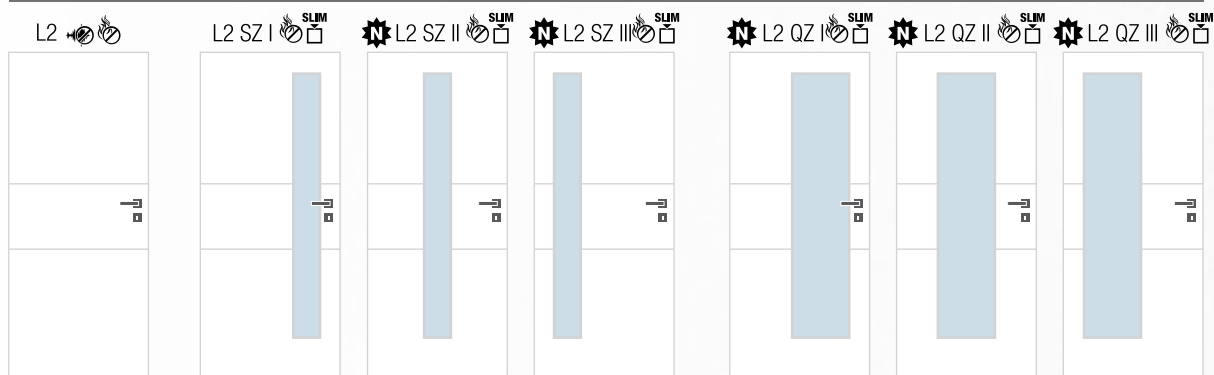

Linie Horizon

Rozměry

- jednokřídlé 60–90/197,
- dvoukřídlé 125–185/197
- **vysoké dveře v. 210 bez příplatku**
- možno vyrobit v atypickém rozměru

Linie Horizon

Linie Vertik

Linie Frame

Lakované PU

Hladké