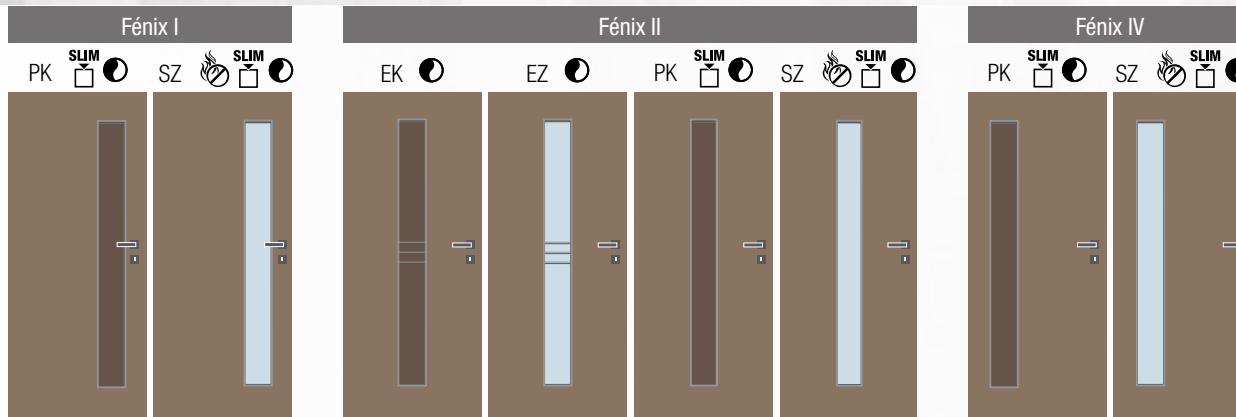

Prosklené dveře a obložkové zárubně lze vyrobit v nabízených barvách RAL.

Provedení

- jednokřídlé/dvoukřídlé
- otočné/posuvné
- dveře s falcem/bezfalcové
- prosklené dveře v provedení protipožárním

Konstrukce

- masivní (smrkový) dveřní rám s voštinovou výplní, možno děrovaná DTD nebo plná DTD
- **standardní sklo:** matelux (matné sklo), float čirý, kůra čirá, činčila čirá, crepi čiré, za příplatek možno i jiné druhy skel

Rozměry

- jednokřídlé 60–90/197, dvoukřídlé 125–185/197
- **vysoké dveře v. 210 bez příplatku**
- možno vyrobit v atypickém rozměru