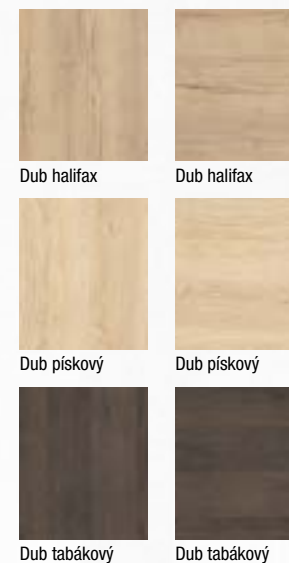

Dveře a obložkovou zárubeň je možné lakovat do nabízených barev dle vzorníku RAL.

Provedení

- jednokřídle/dvoukřídle
- otočné/posuvné
- dveře s falcem/bezfalcové

Konstrukce

- masivní (smrkový) dveřní rám s voštinovou výplní, možno děrovaná DTD nebo plná DTD
- **standardní sklo:** matelux (matné sklo), float čirý, kůra čirá, činčila čirá, crepi čiré, za příplatek možno i jiné druhy skel

Rozměry

- jednokřídle 60–90/197, dvoukřídle 125–185/197
- **vysoké dveře v. 210 bez příplatku**
- možno vyrobit v atypickém rozměru

Laminát

Laminát plus

Lam. real

Lam. real příčně*

Lakované PU

* Pouze do jmenovité výšky dveří 197 cm.