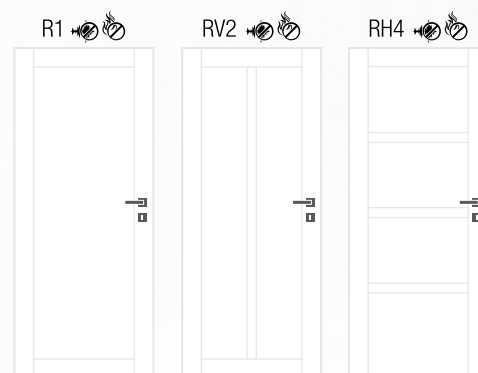

Rozměry

- jednokřídlé 60–90/197,
- dvoukřídlé 125–185/197
- **vysoké dveře v. 210 bez příplatku**
- možno vyrobit v atypickém rozměru

Linie Horizon

Linie Vertik

Linie Frame

Lakované PU

Hladké

Pyrosafe RC2 Primum P,
laminát akácie světlá,
bezpečnostní kování • bezpečnostní zárubeň RC2