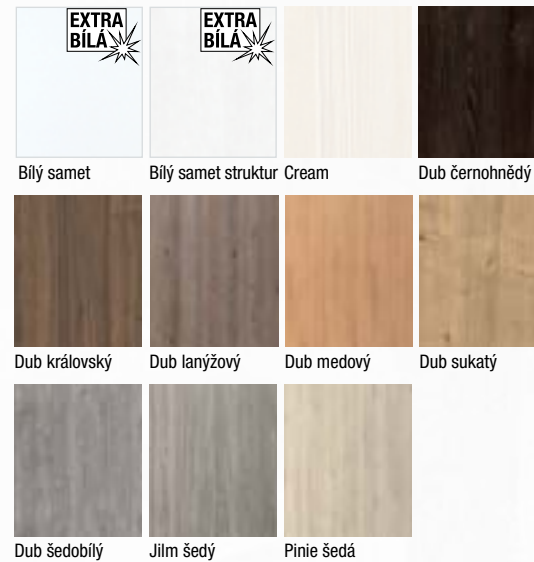

Laminát plus