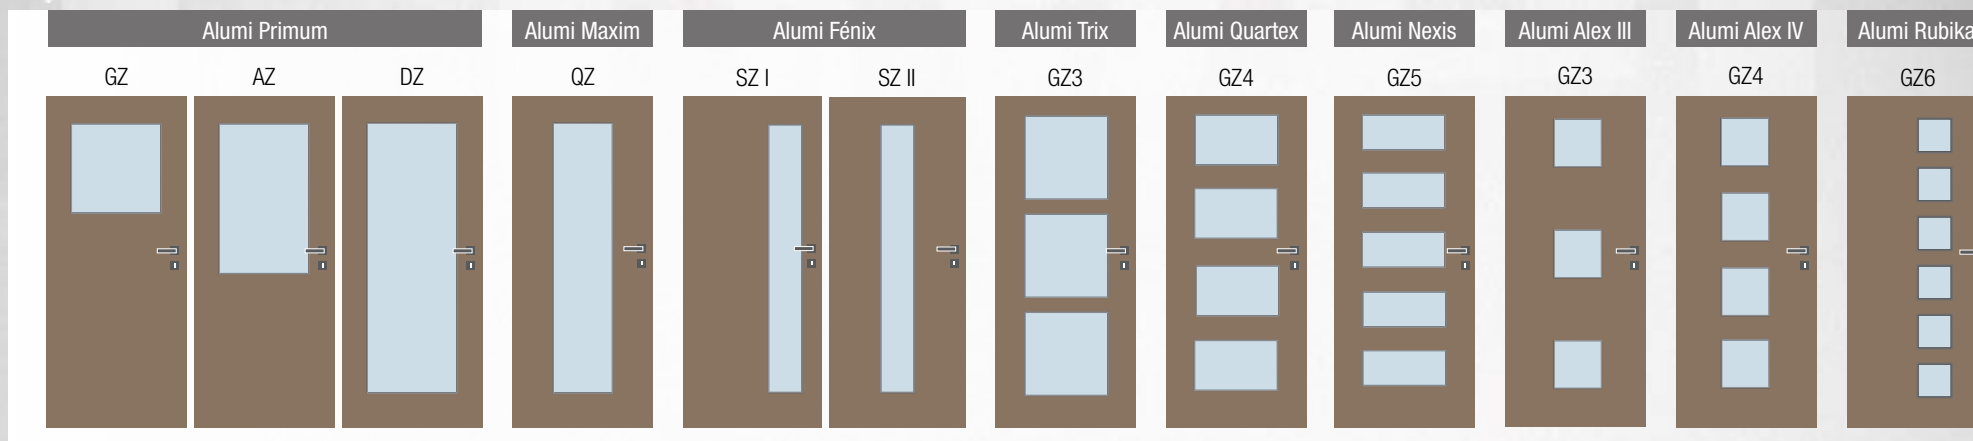

Dub tabákový Dub tabákový

Lam. real příčně*

* Pouze do jmenovité výšky dveří 197 cm.

Alumi Trix GZ3, laminát akácie světlá, sklo mastercarre,
klika Gina • obložková zárubeň FABI H

Alumi Fénix III SZ I,
laminát plus dub šedobílý, rámeček hliníkový champagne,
sklo connex satinato, klika Prezident • obložková zárubeň FABI S

Alumi ostatní dveře

Nově zavádíme do standardního sortimentu mnoho modelů prosklených dveří s hliníkovou lištou Alumi, které byly poptávány v rámci zakázkové výroby. Ze široké nabídky si vybere každý, kdo dává přednost modernímu pojetí interiéru.