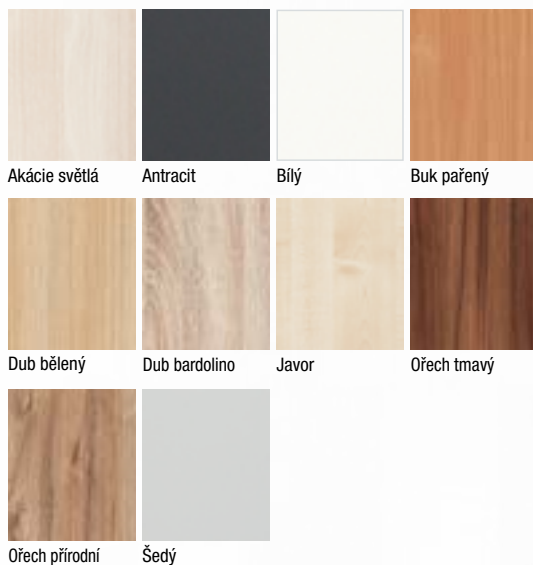

Prosklené dveře a obložkové zárubně lze vyrobit v nabízených barvách RAL.

Provedení

- jednokřídlé
- otočné
- dveře s falcem/bezfalcové
- plné dveře v protipožárním provedení EI/EW 30

Konstrukce

- masivní (smrkový) rám s protipožární výplní a plnou DTD
- standardně protipožární sklo tl. 16–17 mm
- možno osadit do ocelové nebo obložkové zárubně EI/EW 30

Rozměry

- jednokřídlé 60–90/197
- vysoké dveře v. 210 bez příplatku
- možno vyrobit v omezeném atypickém rozměru

Laminát

Laminát plus

Lam. real

Dýha forte**

Lakované PU

* Tyto dekory dodáváme rovněž v příčném provedení. Pouze do jmenovité výšky dveří 197 cm.

** Neplatí pro modely Betty AN a Fénix II EZ.