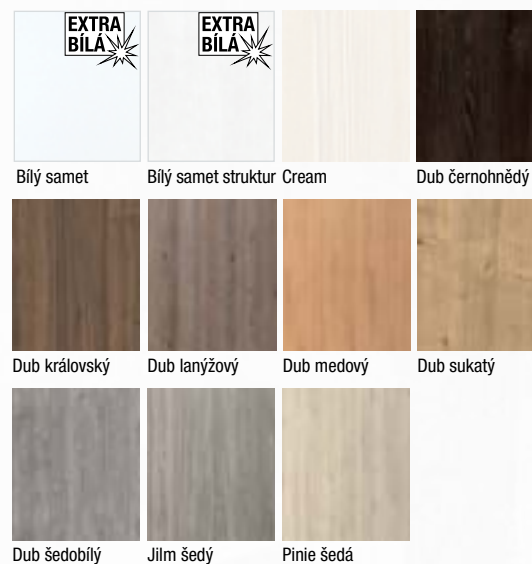

Laminát plus