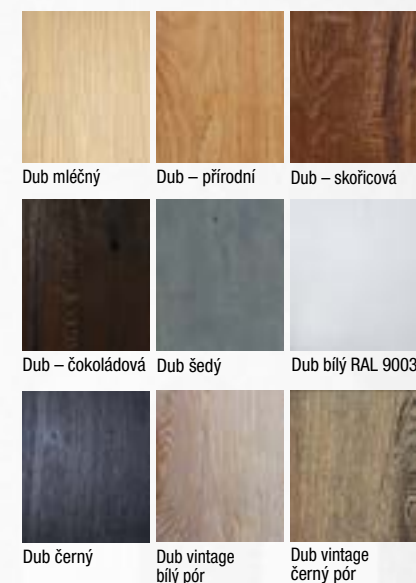

Laminát

Laminát plus

Lam. real

Dýha forte

Lakované PU

* Tyto dekory dodáváme rovněž v příčném provedení. Pouze do jmenovité výšky dveří 197 cm.

Monté Vision DZ, laminát dub bělený, sklo matelux,
klika Argon • obložková zárubeň FABI M champagne