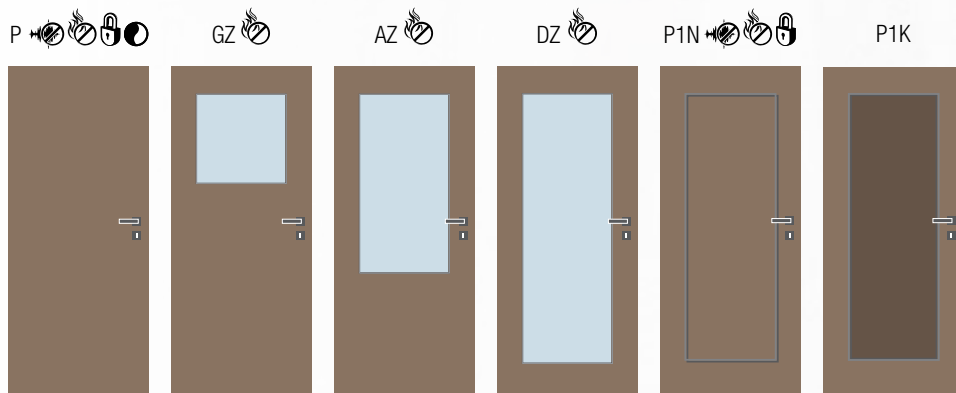

Dveře a obložkovou zárubeň je možné lakovat do nabízených barev dle vzorníku RAL.

Provedení

- jednokřídlé/dvoukřídlé
- otočné/posuvné
- dveře s falcem/bezfalcové
- plné i prosklené dveře v provedení protipožárním, protihlukovém a bezpečnostním

Konstrukce

- masivní (smrkový) dveřní rám s voštinovou výplní, možno i děrovaná nebo plná DTD
- **standardní sklo:** matelux (matné sklo), float čirý, kůra čirá, činčila čirá, crepi čiré, za příplatek možno i jiné druhy skel

Rozměry

- jednokřídlé 60–90/197, dvoukřídlé 125–185/197
- **vysoké dveře v. 210 bez příplatku**
- možno vyrobit v atypickém rozměru