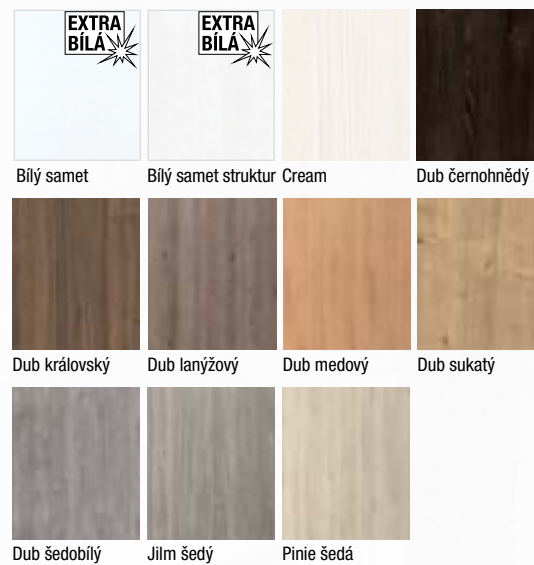

Laminát plus