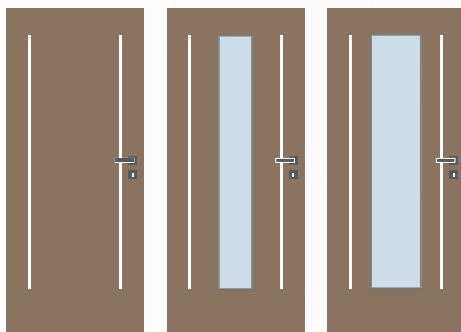

P

FDZ

MDZ

Provedení

- jednokřídlé/dvoukřídlé
- otočné/posuvné
- dveře s falcem/bezfalcové
- plné dveře v provedení protihlukovém, protipožárním a bezpečnostním

Konstrukce

- masivní (smrkový) dveřní rám s děrovanou DTD výplní, možno i plná DTD
- **standardní sklo:** matelux (matné sklo), float čirý, kůra čirá, činčila čirá, crepi čiré, za příplatek možno i jiné druhy skel

Rozměry

- jednokřídlé 60–90/197,
- dvoukřídlé 125–185/197
- **vysoké dveře v. 210 bez příplatku**
- možno vyrobit v atypickém rozměru