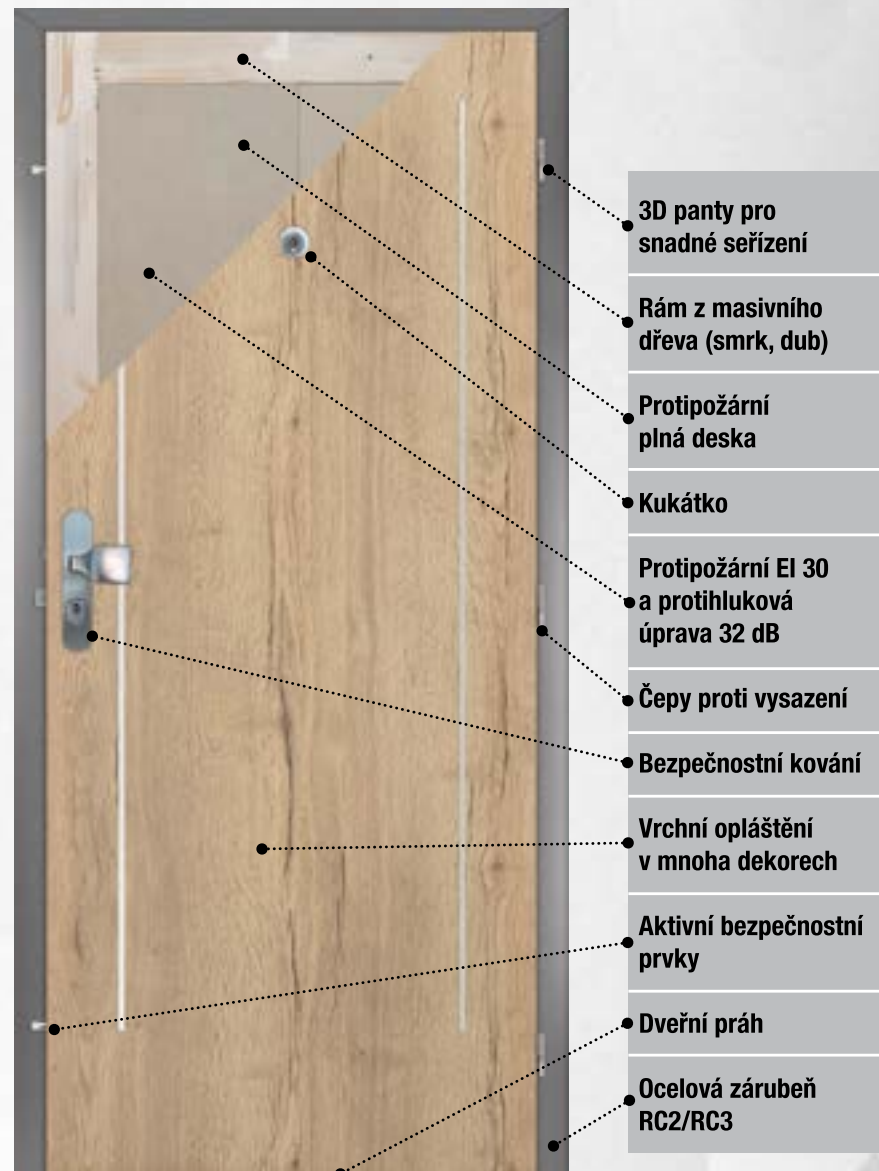

Naše bezpečnostní dveře **Pyrosafe RC2** a **Pyrosafe RC3** tvoří plné hladké křídlo (s možností nalepení rámečku). Jeho součástí jsou plné desky na bázi dřeva opláštěné deskami s odolným povrchem.

Oba typy dveří jsou opatřeny bezpečnostním zámkem FAB X57 s desetiletou zárukou, třemi aktivními prvky, třemi závěsy a dvěma (RC2) nebo třemi (RC3) pasivními prvky proti vysazení a vylomení. Doporučujeme je opatřit bezpečnostním kováním a vložkou do zámku bezpečnostní třídy RC2, respektive RC3, a osadit do odpovídající kovové zárubně. Je vhodné k nim instalovat práh, případně padací lištu. Doporučujeme je opatřit úpravou Klima II, která zabrání vnikání vlhkosti do vnitřní konstrukce, a tím i nežádoucím průhybům. Nově certifikováno také pro výšku dveří 210.

Vrtání otvorů do dveřního křídla, aniž by byla narušena konstrukce a snížena deklarovaná ochrana, je možné pouze pro kukátko nebo další bezpečnostní prvky.

Bezpečnostní dveře musí být vždy instalovány proškoleným pracovníkem s certifikací z důvodu zachování záruky a musí být opatřeny vložkou odpovídající bezpečnostní třídy a kováním.

Certifikace NBÚ zaručuje, že bezpečnostní dveře CAG mohou být v deklarované třídě bezpečnosti použity také do veřejných prostor.