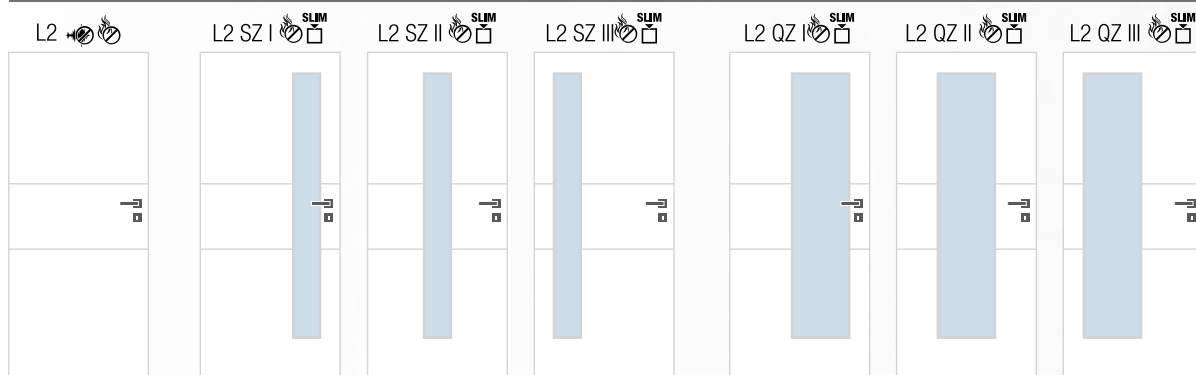

Linie Horizon