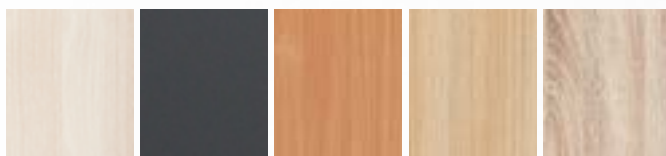

Laminát

Akácie světlá

Antracit

Buk pařený

Dub bělený

Dub bardolino