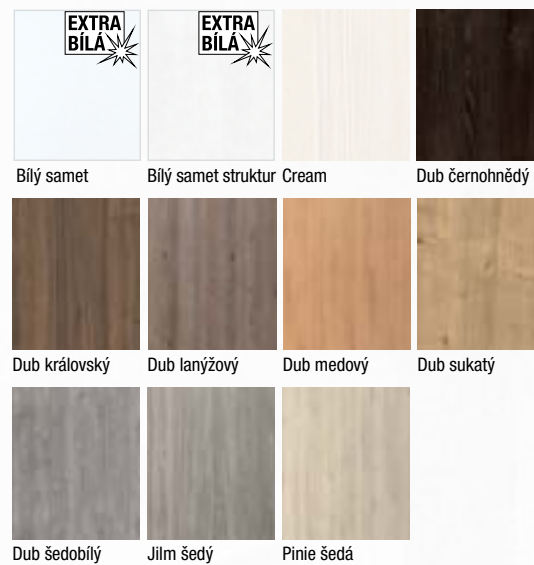

Laminát plus