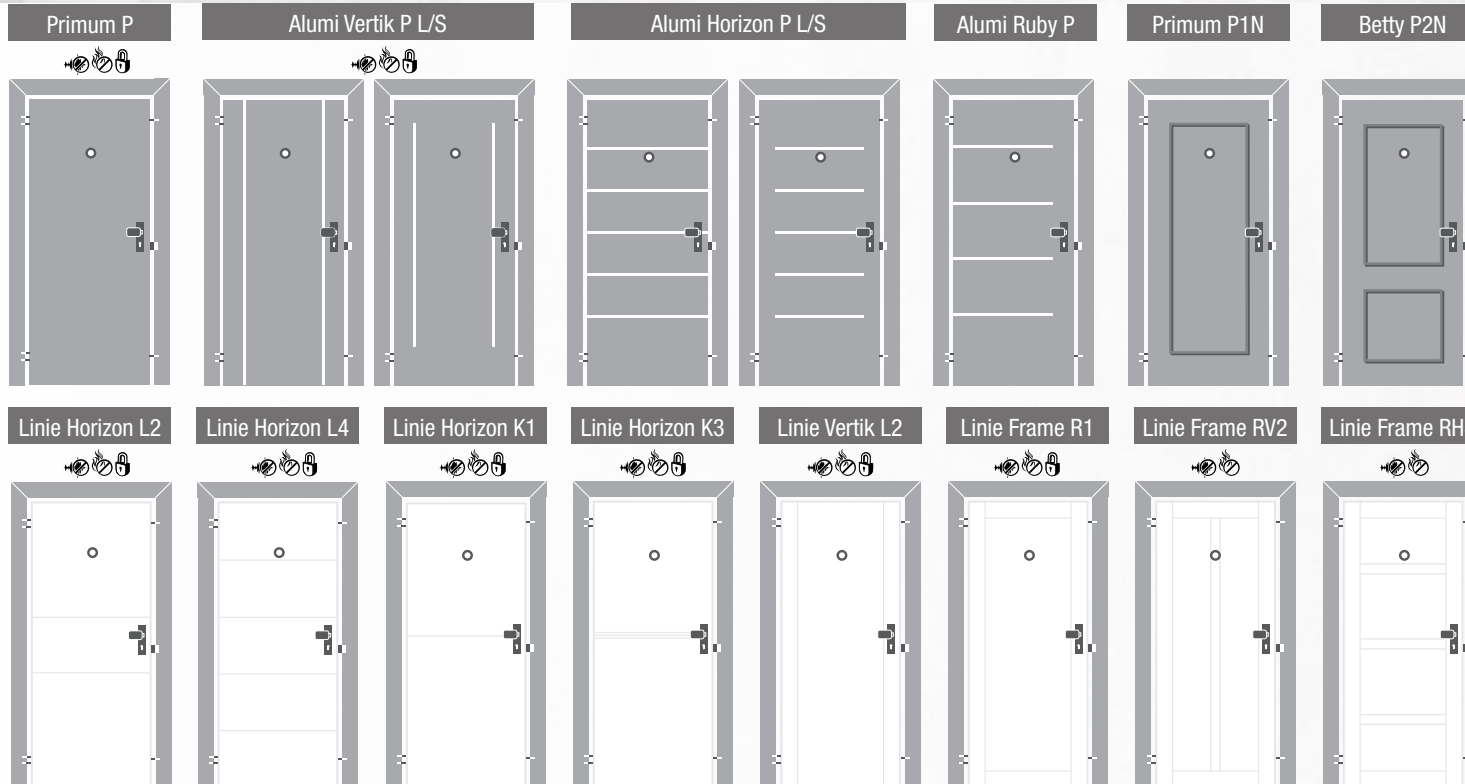

Konstrukce

- masivní (smrkový) rám s protipožární výplní a plnou DTD
- **standardní sklo:** matelux (matné sklo), float čirý, kůra čirá, činčila čirá, crepi čirý, za příplatek možno i jiné druhy skel

Linie Horizon

Rozměry

- jednokřídlé 60–90/197,
- dvoukřídlé 125–185/197
- **vysoké dveře v. 210 bez příplatku**
- možno vyrobit v atypickém rozměru

Linie Horizon

Linie Vertik

Linie Frame

Lakované PU

Hladké

Pyrosafe RC2 Primum P,
laminát akácie světlá,
bezpečnostní kování • bezpečnostní zárubeň RC2

Provedení

- jednokřídlé
- otočné
- dveře s falcem
- modely dveří Alumi pouze v provedení laminát, laminát plus, laminát real
- modely dveří Linie pouze v povrchu lakované PU
- modely dveří Primum P1N a Betty P2N nelze v povrchu dýha forte

Konstrukce

- masivní (smrkový) rám s protipožární výplní a plnou DTD

Rozměry

- jednokřídlé 60–90/197, dvoukřídlé 125–185/197
- vysoké dveře v. 210 bez příplatku
- možno vyrobit v atypickém rozměru dle možností certifikace