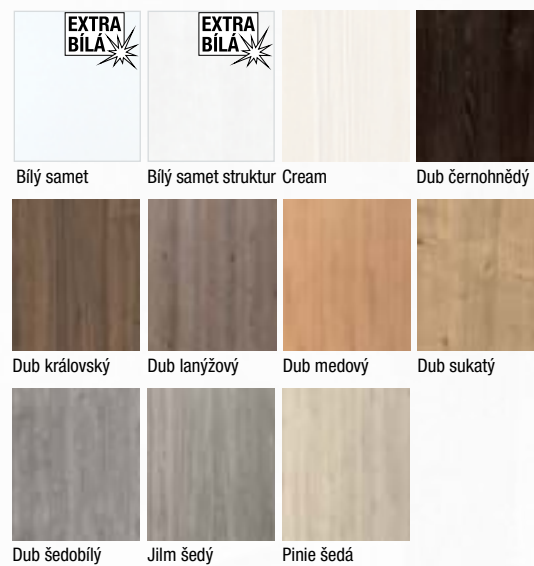

Laminát plus