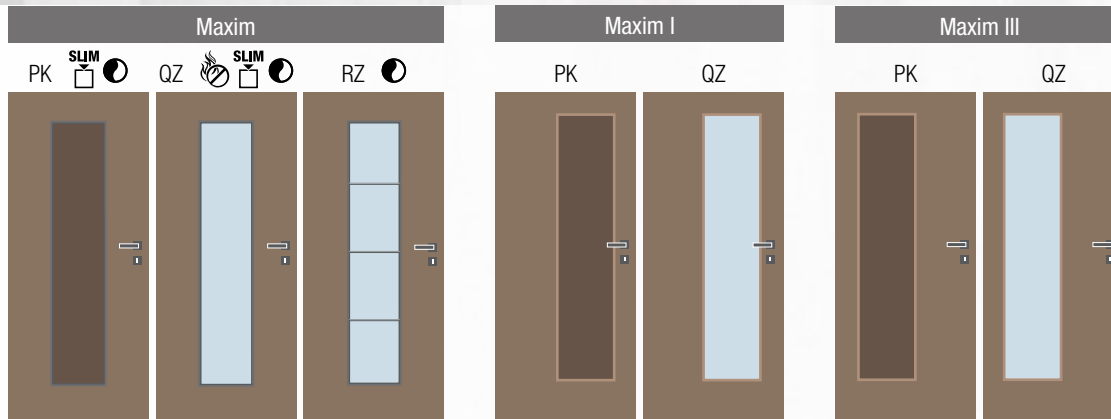

Prosklené dveře a obložkové zárubně lze vyrobit v nabízených barvách RAL.

Provedení

- jednokřídlé/dvoukřídlé
- otočné/posuvné
- dveře s falcem/bezfalcové
- prosklené dveře v provedení protipožárním

Konstrukce

- masivní (smrkový) dveřní rám s voštinovou výplní, možno i děrovaná nebo plná DTD
- **standardní sklo:** matelux (matné sklo), float čirý, kůra čirá, činčila čirá, crepi čiré, za příplatek možno i jiné druhy skel

Rozměry

- jednokřídlé 60–90/197, dvoukřídlé 125–185/197
- **vysoké dveře v. 210 bez příplatku**
- možno vyrobit v atypickém rozměru