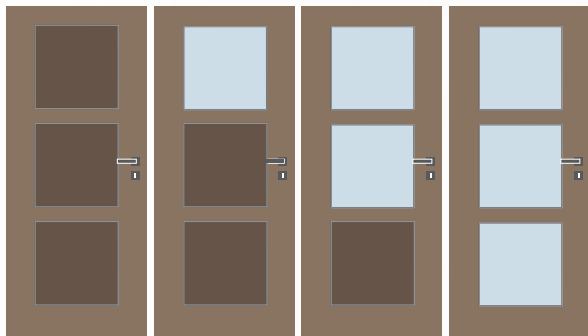

Dveře a obložkovou zárubeň je možné lakovat do nabízených barev dle vzorníku RAL.

PK GZ1 GZ2 GZ3

Provedení

- jednokřídlé/dvoukřídlé
- otočné/posuvné
- dveře s falcem/bezfalcové
- prosklené dveře v provedení protipožárním

Konstrukce

- masivní (smrkový) dveřní rám s voštinovou výplní, možno i děrovaná nebo plná DTD
- **standardní sklo:** matelux (matné sklo), float čirý, kůra čirá, činčila čirá, crepi čiré, za příplatek možno i jiné druhy skel

Rozměry

- jednokřídlé 60–90/197, dvoukřídlé 125–185/197
- **vysoké dveře v. 210 bez příplatku**
- možno vyrobit v atypickém rozměru