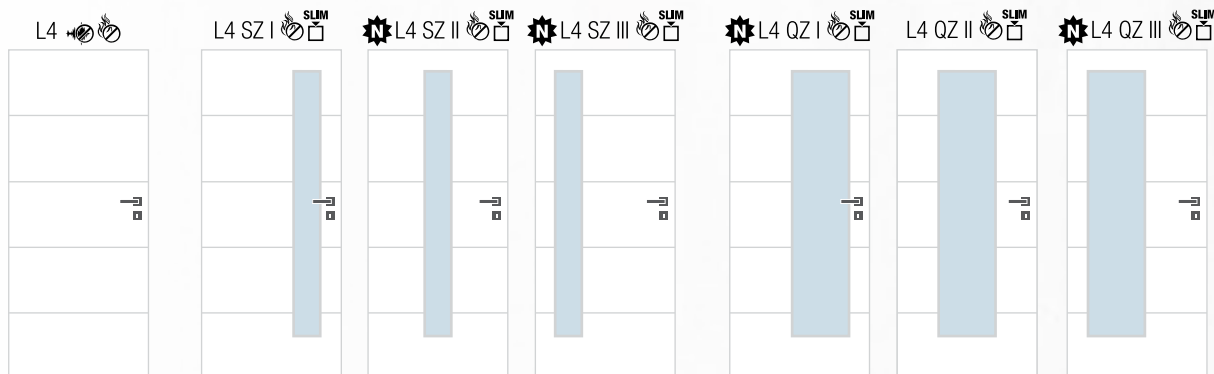

Linie Horizon