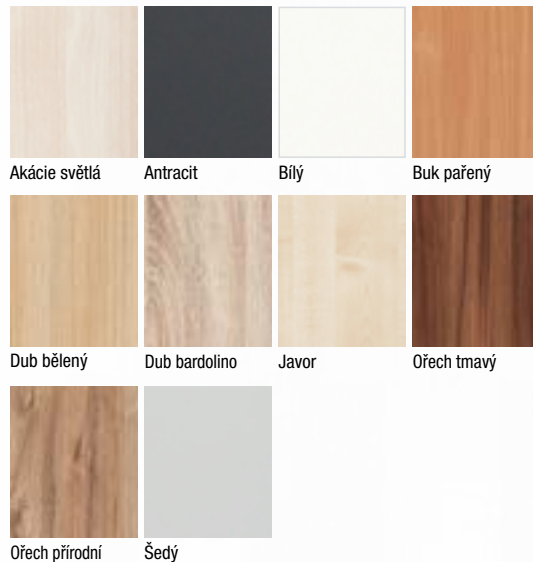

Prosklené dveře a obložkové zárubně lze vyrobit v nabízených barvách RAL.

Provedení

- jednokřídle/dvoukřídle
- otočné/posuvné
- dveře s falcem/bezfalcové
- plné dveře v provedení protihlukovém, protipožárním a bezpečnostním, prosklené dveře v provedení protipožárním

Konstrukce

- masivní (smrkový) dveřní rám s voštinovou výplní, možno i děrovaná nebo plná DTD
- **standardní sklo:** matelux (matné sklo), float čirý, kůra čirá, činčila čirá, crepi čiré, za příplatek možno i jiné druhy skel

Rozměry

- jednokřídle 60–90/197, dvoukřídle 125–185/197
- **vysoké dveře v. 210 bez příplatku**
- možno vyrobit v atypickém rozměru

Laminát

Laminát plus

Lam. real

Lam. real příčně*

Lakované PU

* Pouze do jmenovité výšky dveří 197 cm.