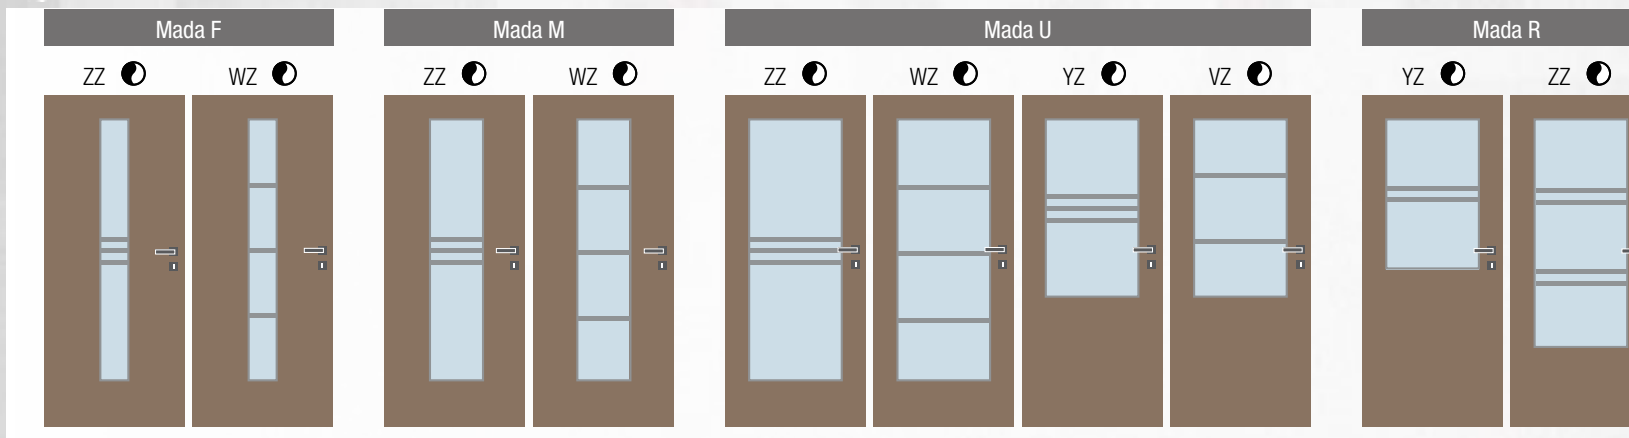

Rozměry

- jednokřídlé 60–90/197, dvoukřídlé 125–185/197
- **vysoké dveře v. 210 bez příplatku**
- možno vyrobit v atypickém rozměru

Laminát

Laminát plus

Lam. real

Dýha forte**

Lakované PU

* Tyto dekory dodáváme rovněž v příčném provedení. Pouze do jmenovité výšky dveří 197 cm.

** Neplatí pro modely PK, EK a EZ.

Mada R ZZ, laminát plus dub medový, sklo kůra čirá,
klíka Bremen • obložková zárubeň FABI S

Mada U YZ,
lakované RAL 7035,
sklo pavé bílé, klíka Gina • obložková zárubeň FABI S

Mada

Osm modelů, u nichž lze vhodně kombinovat různé míry prosklení doplněného elegantní neobvykle širokou lištou v barvě dekoru dveří.

Dveře a obložkovou zárubeň je možné lakovat do nabízených barev dle vzorníku RAL.

Provedení

- jednokřídle/dvoukřídle
- otočné/posuvné
- dveře s falcem/bezfalcové

Konstrukce

- masivní (smrkový) dveřní rám s voštinovou výplní, možno děrovaná DTD nebo plná DTD
- **standardní sklo:** matelux (matné sklo), float čirý, kůra čirá, činčila čirá, crepi čiré, za příplatek možno i jiné druhy skel