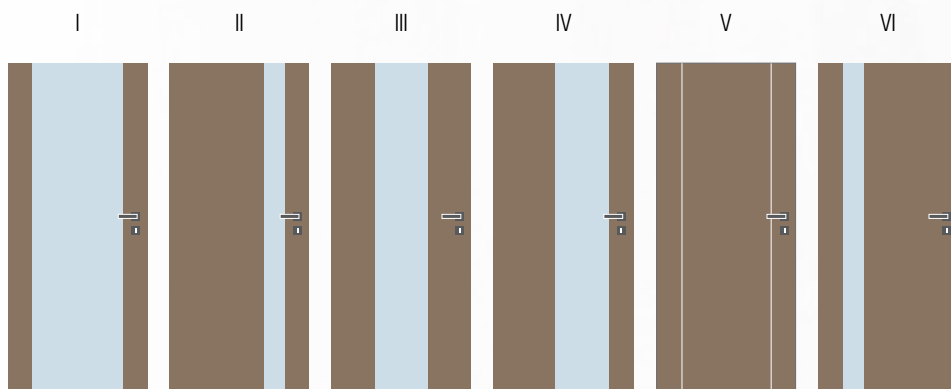

Hladké a Artemis dveře a obložkovou zárubeň je možné lakovat do nabízených barev dle vzorníku RAL.

Provedení

- jednokřídlé/dvoukřídlé
- otočné/posuvné
- dveře s falcem/bezfalcové

Konstrukce

- kombinace masivních bočních ráků s dveřní výplní (u plných dveří Triumph V)
- **standardní sklo:** bezpečnostní sklo tl. 8 mm (4.4.2), connex čirý, polomléčný, mléčný, mastercarre čirý nebo pískovaný motiv, možno i jiné druhy skel vč. barevných

Rozměry

- jednokřídlé 60–90/197,
- dvoukřídlé 125–185/197
- **vysoké dveře v. 210 bez příplatku**
- možno vyrobit v atypickém rozměru