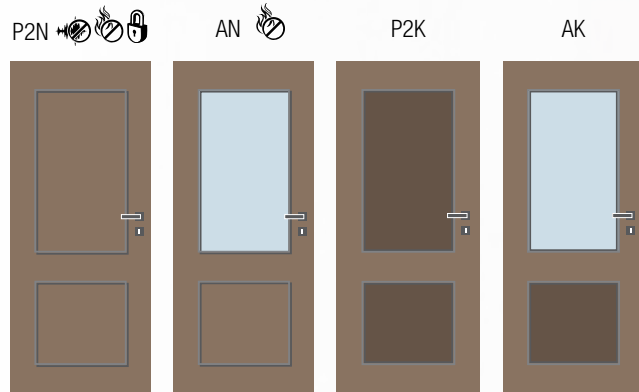

Provedení

- jednokřídle/dvoukřídle
- otočné/posuvné
- dveře s falcem/bezfalcové
- plné dveře v provedení protihlukovém, protipožárním a bezpečnostním, prosklené dveře v provedení protipožárním

Konstrukce

- masivní (smrkový) dveřní rám s voštinovou výplní, možno i děrovaná nebo plná DTD
- **standardní sklo:** matelux (matné sklo), float čirý, kůra čirá, činčila čirá, crepi čiré, za příplatek možno i jiné druhy skel

Rozměry

- jednokřídle 60–90/197, dvoukřídle 125–185/197
- **vysoké dveře v. 210 bez příplatku**
- možno vyrobit v atypickém rozměru