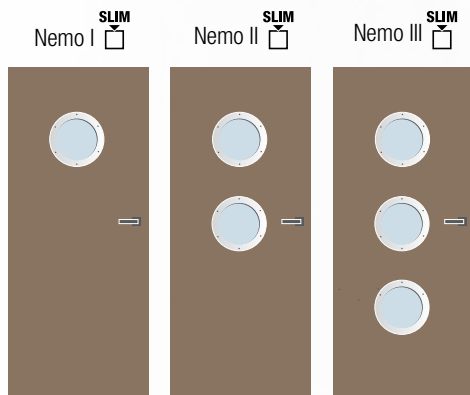

Dveře a obložkovou zárubeň je možné lakovat do nabízených barev dle vzorníku RAL.

Provedení

- jednokřídlé/dvoukřídlé
- otočné/posuvné
- dveře s falcem/bezfalcové

Konstrukce

- masivní (smrkový) dveřní rám s děrovanou DTD výplní, možno i plná DTD
- **standardní sklo:** matelux (matné sklo), float čirý, kůra čirá, činčila čirá, crepi čiré, za příplatek možno i jiné druhy skel

Rozměry

- jednokřídlé 60–90/197, dvoukřídlé 125–185/197
- **vysoké dveře v. 210 bez příplatku**
- možno vyrobit v atypickém rozměru