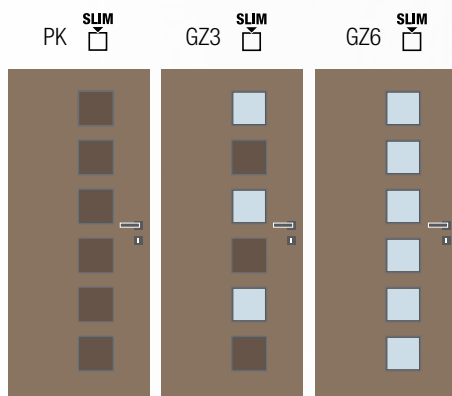

Rubika

Hravý a harmonický model interiérových dveří, kde hlavní roli hrají malé čtvercové rámečky umístěné pod sebou v ploše dveří u kliky. Vnitřní rozměr rámečku je cca 15 x 15 cm.

Dveře a obložkovou zárubeň je možné lakovat do nabízených barev dle vzorníku RAL.