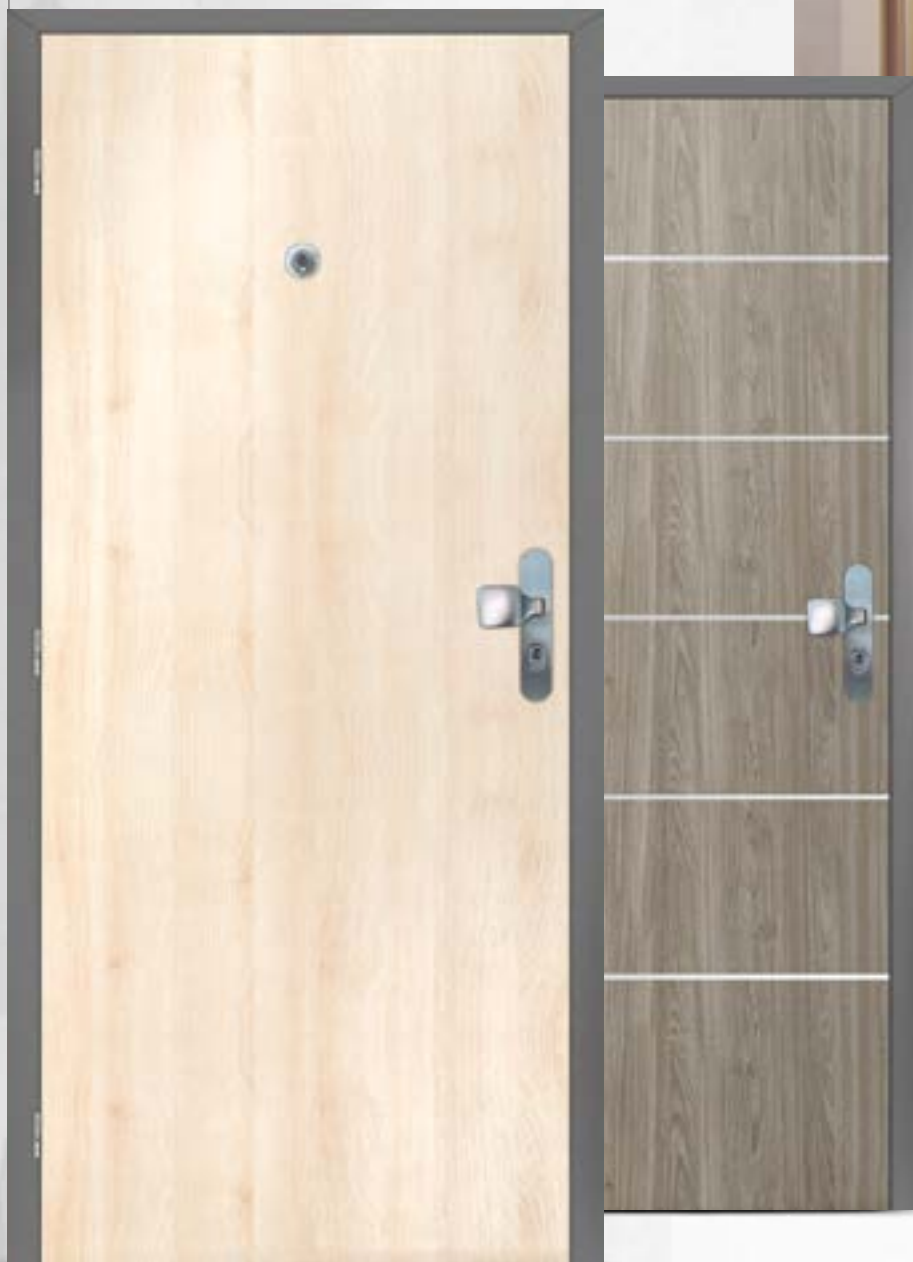

Konstrukce

- masivní (smrkový) rám s protipožární výplní a plnou DTD
- **standardní sklo:** matelux (matné sklo), float čirý, kůra čirá, činčila čirá, crepi čirý, za příplatek možno i jiné druhy skel

Linie Horizon

Rozměry

- jednokřídlé 60–90/197,
- dvoukřídlé 125–185/197
- **vysoké dveře v. 210 bez příplatku**
- možno vyrobit v atypickém rozměru

Linie Horizon

Linie Vertik

Linie Frame

Lakované PU

Hladké

Pyrosafe RC2 Primum P,
laminát akácie světlá,
bezpečnostní kování • bezpečnostní zárubeň RC2