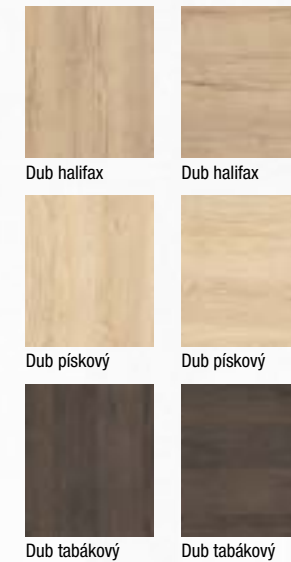

Rozměry

- jednokřídle 60–90/197, dvoukřídle 125–185/197
- **vysoké dveře v. 210 bez příplatku**
- možno vyrobit v atypickém rozměru

Laminát

Laminát plus

Lam. real

Lam. real příčně*

Lakované PU

* Pouze do jmenovité výšky dveří 197 cm.