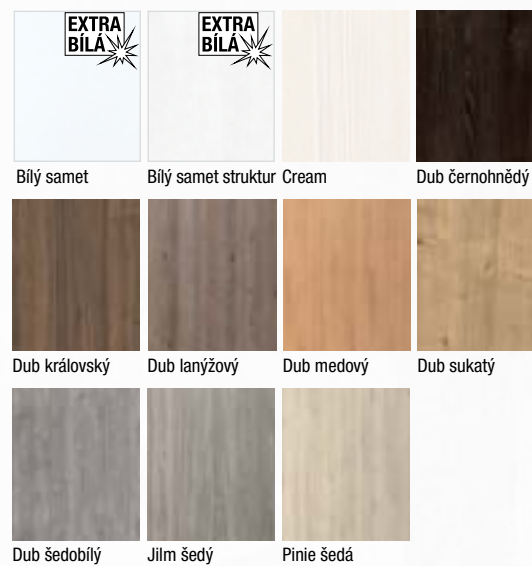

Laminát plus