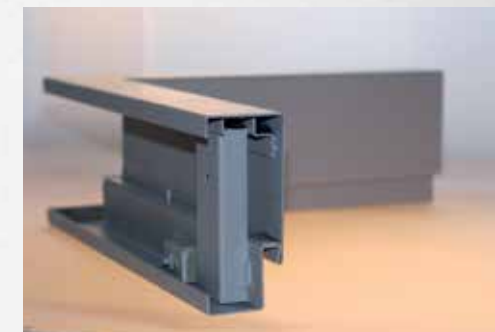

Tato ocelová zárubeň typu HS od výrobce Kooperativa v.o.s. se skládá ze dvou kusů rámu (rám pro závěsy a rám krycí), které jsou sesazeny do sebe a sešroubovány v polodrážce. Uvedený systém umožňuje snadnou, rychlou a čistou montáž, která šetří Váš čas a peníze.