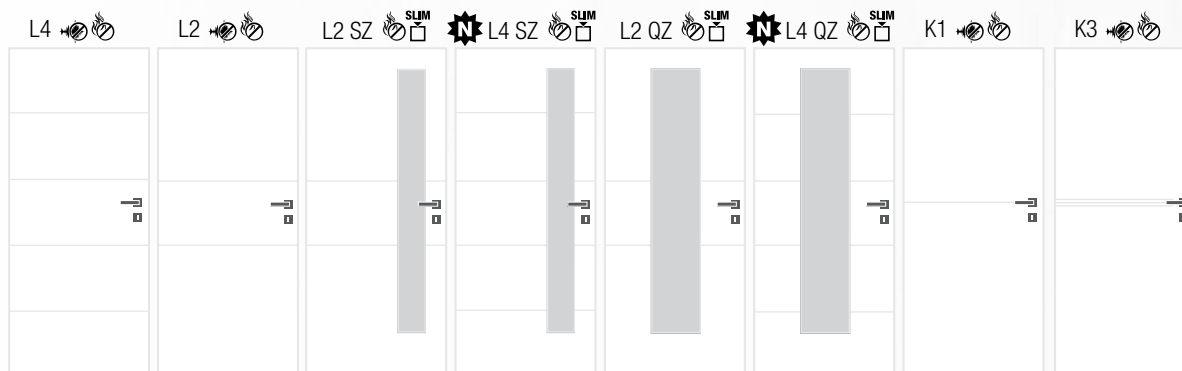

Dveře a obložkovou zárubeň je možné lakovat do nabízených barev dle vzorníku RAL.

Linie Horizon

Linie Vertik

Linie Frame

Provedení

- jednokřídle/dvoukřídle
- otočné/posuvné
- dveře s falcem/bezfalcové
- plné i prosklené v provedení protipožárním