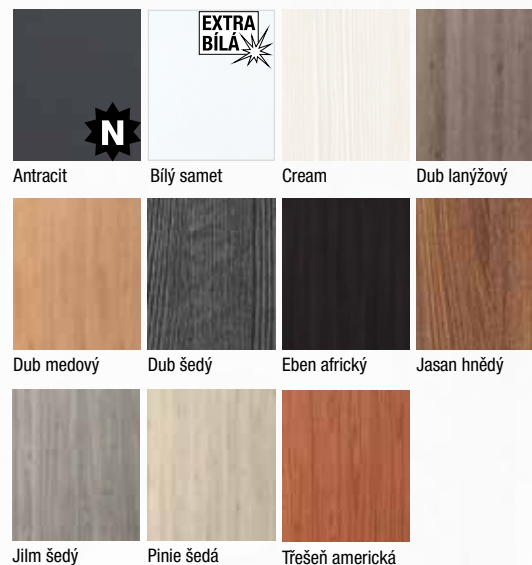

Laminát plus