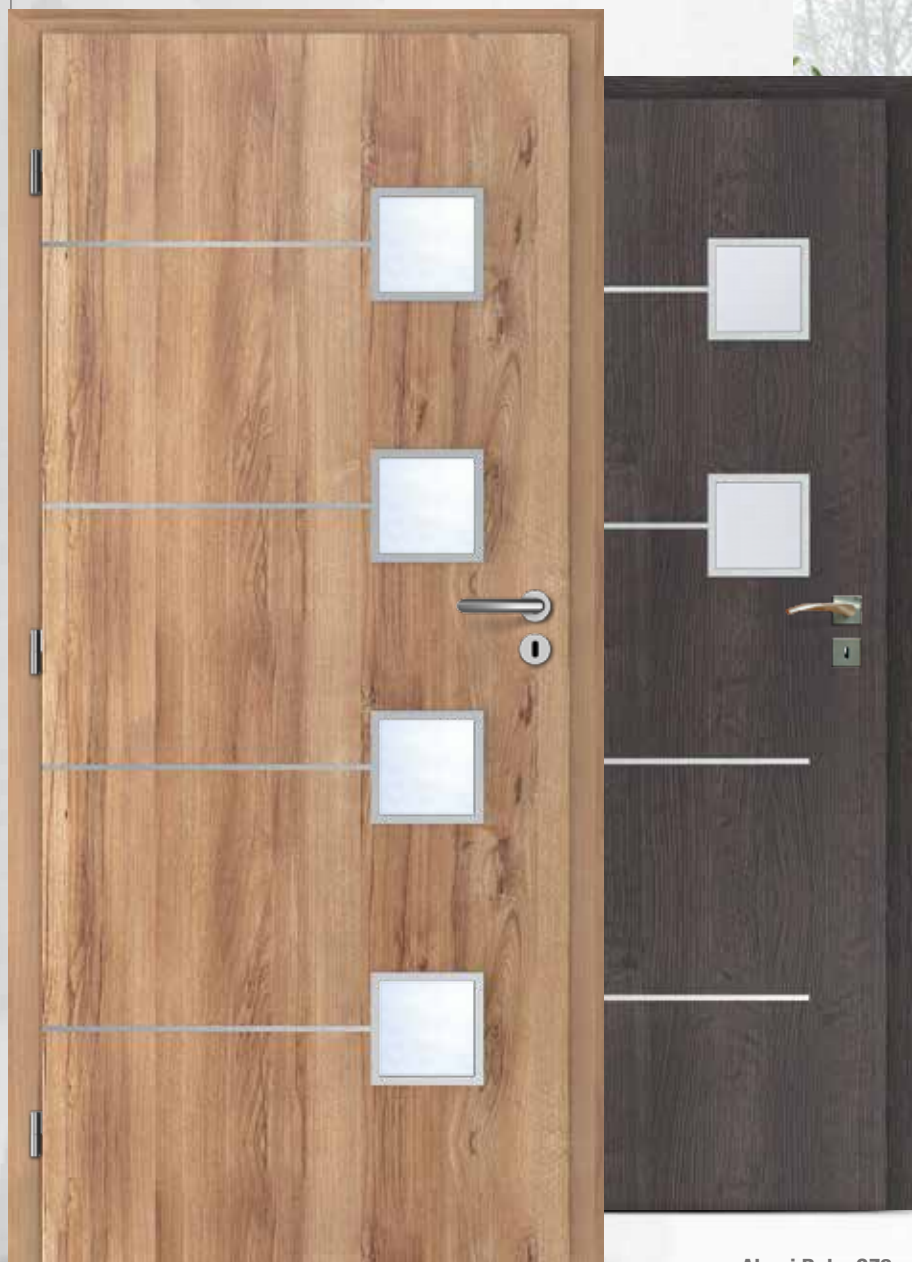

Dub tabákový

* Tyto dekory nabízíme i v horizontálním (příčném) provedení. Pouze pro dveře standardní výšky.

Alumi Ruby GZ4, laminát ořech přírodní, hliníková lišta, sklo matelux čirý, klika Gina • obložková zárubeň FABI S