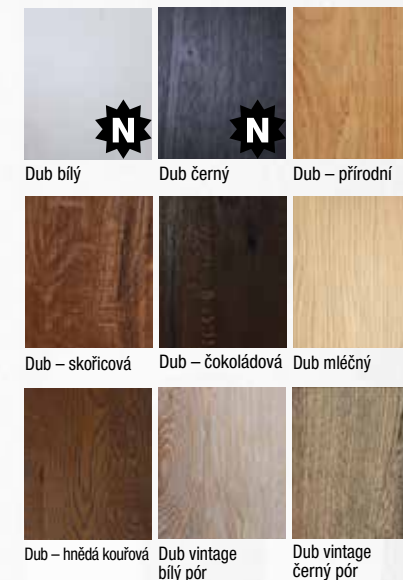

Lam. real

Dýha forte**