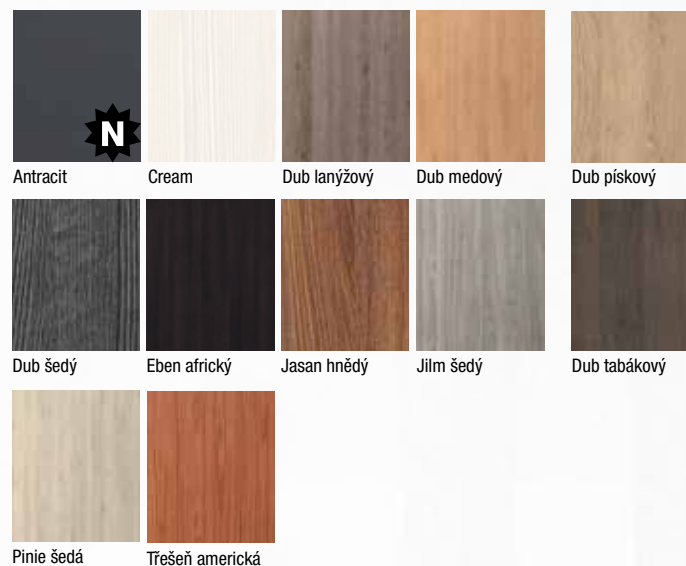

Laminát plus