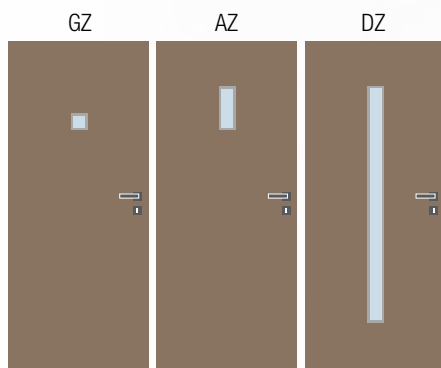

Provedení

- jednokřídlé/dvoukřídlé
- otočné/posuvné
- dveře s falcem/bezfalcové

Konstrukce

- masivní (smrkový) dveřní rám s děrovanou DTD výplní, možno i plná DTD
- **standardní sklo:** matelux (mléčné sklo)

Rozměry

- jednokřídlé 60–90/197, dvoukřídlé 125–185/197
- **vysoké dveře v. 210 bez příplatku**
- možno vyrobit v atypickém rozměru

Monté

Laminát horizontální