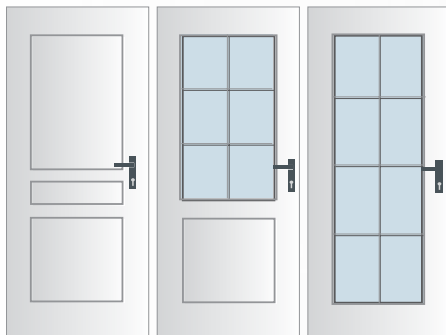

Dveře a obložkovou zárubeň je možné lakovat do nabízených barev dle vzorníku RAL.

P

BZ

EZ

Provedení

- jednokřídlé/dvoukřídlé
- otočné/posuvné
- dveře s falcem/bezfalcové

Konstrukce

- masivní (smrkový) dvevní rám s voštinovou výplní
- **standardní sklo:** float čirý, kůra čirá, činčila čirá, crepi čiré, za příplatek možno i jiné druhy skel

Rozměry

- jednokřídlé 60–90/197,
- dvoukřídlé 125–185/197
- dostupné také vysoké dveře v. 210
- možno vyrobit v omezeném atypickém rozměru

Lakované