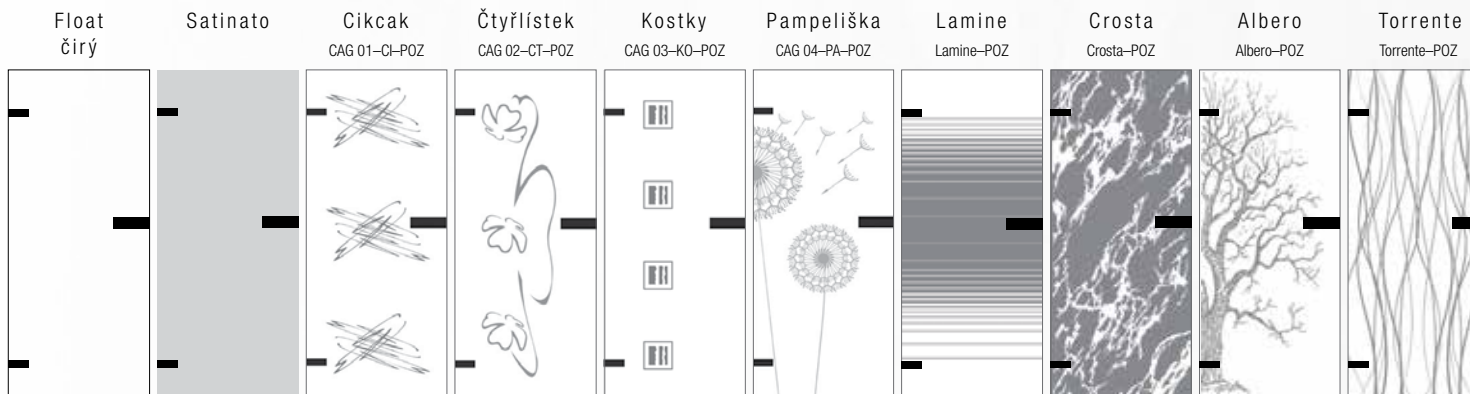

Konstrukce

- kalené sklo 8 mm (float čirý nebo satinato + pískovaný nebo gravírovaný motiv)
- pískované dekory, možno i jiný motiv včetně pískování vlastních grafických motivů
- pozitiv = grafika zobrazena pískováním
- negativ = grafika ponechána v provedení konkrétního skla, ostatní plocha pískovaná

Zárubeň FABI C

- zárubeň k celoskleněným dveřím je dostupná v provedení FABI CS, FABI CH, FABI CM a ve všech dekorech kromě povrchu Artemis
- celoskleněné dveře se dají umístit i do posuvných systémů do pouzdra nebo na stěnu

Novinka v úpravě vzhledu celoskleněných dveří – NANOTISK

Jedná se o nejnovější patentovanou technologii pro digitální potisk skla, která umožňuje vytisknout podle individuálního požadavku zákazníka jakoukoliv grafiku – fotografie, loga, texty apod. Povrch je odolný proti omaku, vodě, slunečnímu UV záření, teplotě do 300 °C a běžným čisticím prostředkům.

Celoskleněné stěny

Umí prostor dokonale fyzicky oddělit a zároveň ho opticky ponechat volný. Skla lze jakkoliv dekorovat a tím designově propojit s exteriérem i interiérem. Variant celoskleněných stěn pro funkční oddělení prostoru je velmi mnoho. Kombinovat lze všechny základní prvky: dveře, boční světlíky i nadsvětlíky.

Rozměry

- dostupné také vysoké dveře v. 210
- možno vyrobit rovněž v atypickém rozměru
- dvě cenové hladiny pro š. 60–70 cm a š. 80–90 cm