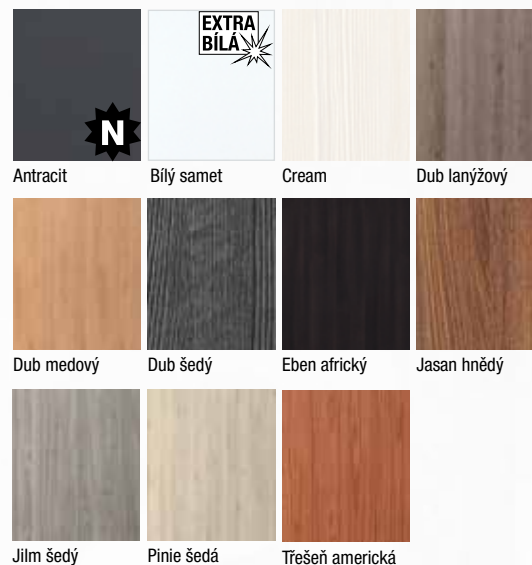

Laminát plus

Lam. real

* Tyto dekory nabízíme i v horizontálním (příčném) provedení. Pouze pro dveře standardní výšky.