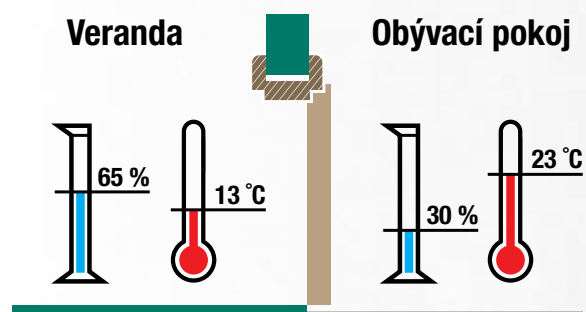

Stupeň Klima AL II

- Je určen pro střední rozdílnost klimatických podmínek (např. v chodbách nebo koupelnách).
- Zajišťuje odolnost vůči teplotním rozdílům do 10 °C a rozdílům v relativní vlhkosti do 35 %.
- Součástí konstrukce dveří je hliníková fólie, proto je toto provedení možné jen u plných dveří.
- Vyrábíme v povrchových úpravách laminát, laminát reliéf a lakované hladké.
- Takto upravené dveře není možné osadit do zárubně, která je obkladem původní kovové zárubně.
- Za příplatek.