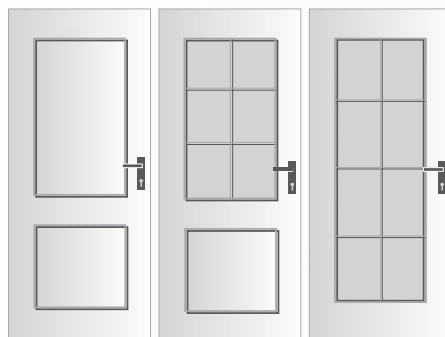

Dveře a obložkovou zárubeň je možné lakovat do nabízených barev dle vzorníku RAL.

P

BZ

EZ

Provedení

- jednokřídle/dvoukřídle
- otočné/posuvné
- dveře s falcem/bezfalcové

Konstrukce

- masivní (smrkový) dveřní rám s voštinovou výplní
- **standardní sklo:** float čirý, kůra čirá, matelux, činčila čirá, crepi čiré, za příplatek možno i jiné druhy skel

Rozměry

- jednokřídle 60–90/197,
- dvoukřídle 125–185/197
- možno vyrobit v omezeném atypickém rozměru

Lakované