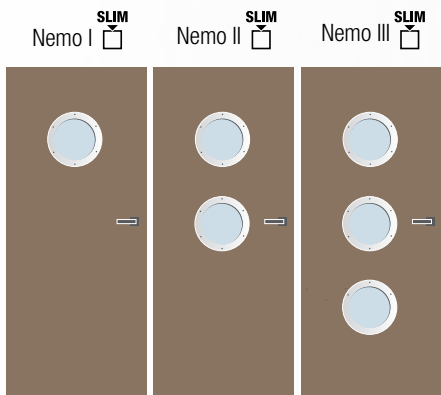

Dveře a obložkovou zárubeň je možné lakovat do nabízených barev dle vzorníku RAL.

Provedení

- jednokřídlé/dvoukřídlé
- otočné/posuvné
- dveře s falcem/bezfalcové

Konstrukce

- masivní (smrkový) dveřní rám s děrovanou DTD výplní, možno i plná DTD
- **standardní sklo:** matelux (mléčné sklo), float čirý, kůra čirá, činčila čirá, crepi čiré, za příplatek možno i jiné druhy skel

Rozměry

- jednokřídlé 60–90/197, dvoukřídlé 125–185/197
- **vysoké dveře v. 210 bez příplatku**
- možno vyrobit v atypickém rozměru