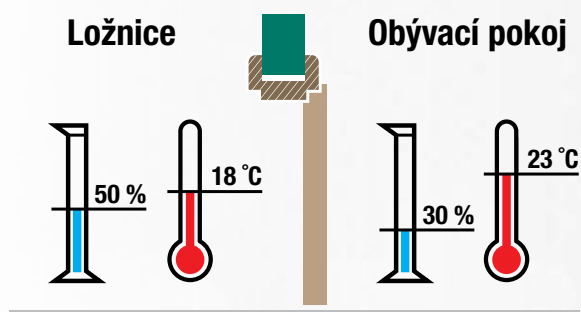

Klima dveře

Zapomeňte na nefunkční a provlhlé dveře. Zvolte si správnou variantu Klima úpravy svých dveří.

Stupeň Klima S I

- Je vhodný pro standardní interiérové dveře.
- Odolá rozdílu teploty mezi místnostmi cca 5 °C a až 20 % v relativní vlhkosti.
- Je bez příplatku ve všech typech povrchů i provedení včetně prosklených variant.