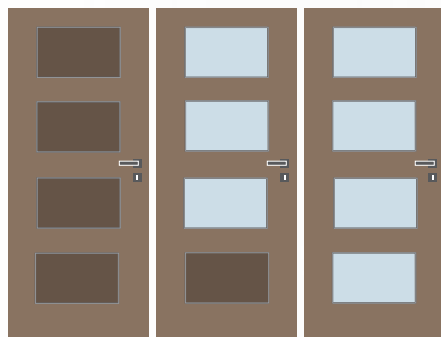

PK

GZ3

GZ4

Provedení

- jednokřídle/dvoukřídle
- otočné/posuvné
- dveře s falcem/bezfalcové
- prosklené dveře v provedení protipožárním

Konstrukce

- masivní (smrkový) dveřní rám s voštinovou výplní, možno i děrovaná nebo plná DTD
- **standardní sklo:** matelux (mléčné sklo), float čirý, kůra čirá, činčila čirá, crepi čiré, za příplatek možno i jiné druhy skel

Rozměry

- jednokřídle 60–90/197,
- dvoukřídle 125–185/197
- dostupné také vysoké dveře v. 210
- možno vyrobit v atypickém rozměru