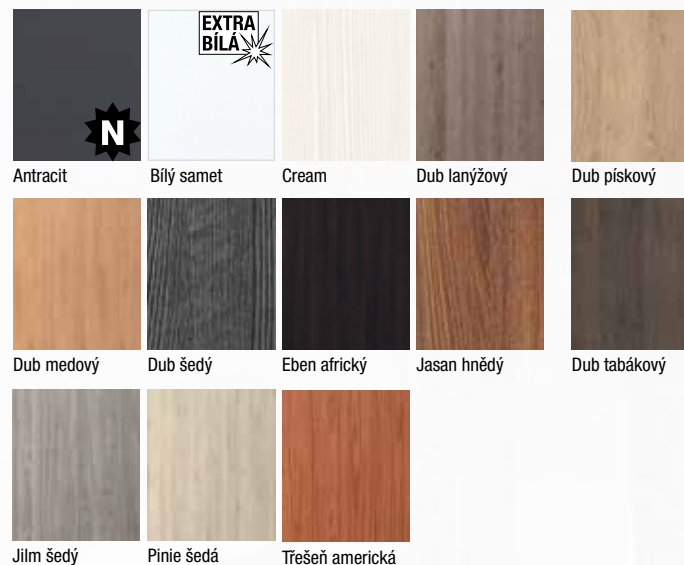

Laminát plus

Lam. real

* Tyto dekory nabízíme i v horizontálním (příčném) provedení. Pouze pro dveře standardní výšky.