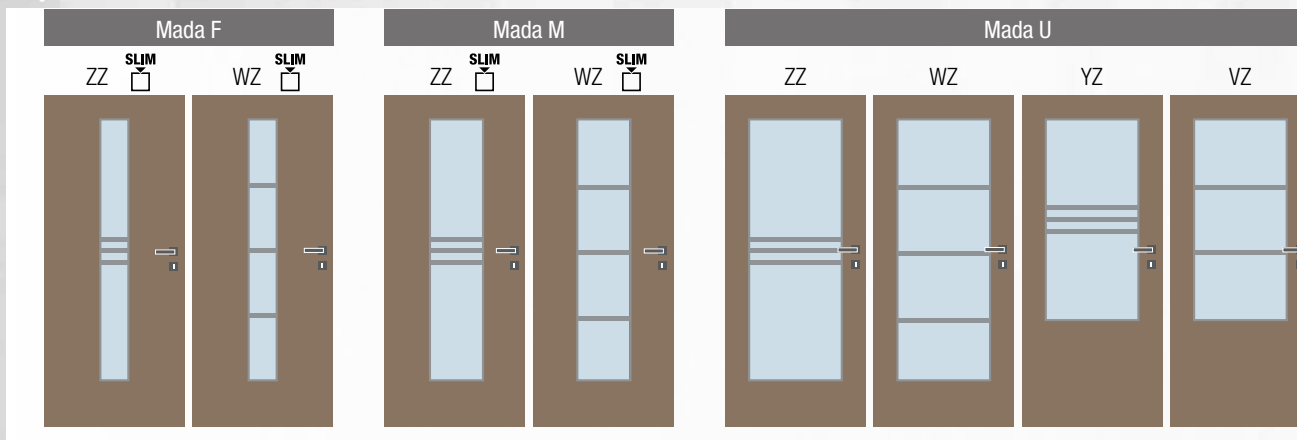

Rozměry

- jednokřídlé 60–90/197,
- dvoukřídlé 125–185/197
- **vysoké dveře v. 210 bez příplatku**
- možno vyrobit v atypickém rozměru

Laminát

Laminát plus

Lam. real

Dýha forte**

Lakované**

* Tyto dekory nabízíme i v horizontálním (příčném) provedení. Pouze pro dveře standardní výšky. ** Platí pro Fénix I, II a III - pouze prosklené modely bez plně kazety.

Mada F ZZ, laminát plus dub medový, sklo kůra čirá,
klika Bremen • obložková zárubeň FABI S

Mada U YZ,
laminát šedý,

sklo pavé bílé, klika Gina • obložková zárubeň FABI S

Mada

Osm modelů, u nichž lze vhodně kombinovat různé míry prosklení doplněného elegantní neobvykle širokou lištou v barvě dekoru dveří.

Provedení

- jednokřídle/dvoukřídle
- otočné/posuvné
- dveře s falcem/bezfalcové

Konstrukce

- masivní (smrkový) dveřní rám s voštinovou výplní
- **standardní sklo:** matelux (mléčné sklo), float čirý, kůra čirá, činčila čirá, crepi čiré, za příplatek možno i jiné druhy skel

Rozměry

- jednokřídle 60–90/197, dvoukřídle 125–185/197
- **vysoké dveře v. 210 bez příplatku**
- možno vyrobit v atypickém rozměru

Laminát

Laminát plus

Lam. real

Lakované

* Tyto dekory nabízíme i v horizontálním (příčném) provedení. Pouze pro dveře standardní výšky.