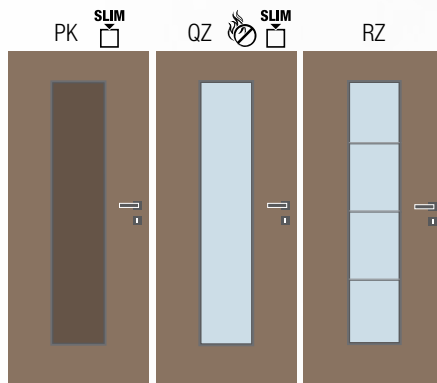

Prosklené dveře a obložkové zárubně lze vyrobit v nabízených barvách RAL.

Provedení

- jednokřídlé/dvoukřídlé
- otočné/posuvné
- dveře s falcem/bezfalcové
- prosklené dveře v provedení protipožárním

Konstrukce

- masivní (smrkový) dveřní rám s voštinovou výplní, možno i děrovaná nebo plná DTD
- **standardní sklo:** matelux (mléčné sklo), float čirý, kůra čirá, činčila čirá, crepi čiré, za příplatek možno i jiné druhy skel

Rozměry

- jednokřídlé 60–90/197,
- dvoukřídlé 125–185/197
- **vysoké dveře v. 210 bez příplatku**
- možno vyrobit v atypickém rozměru