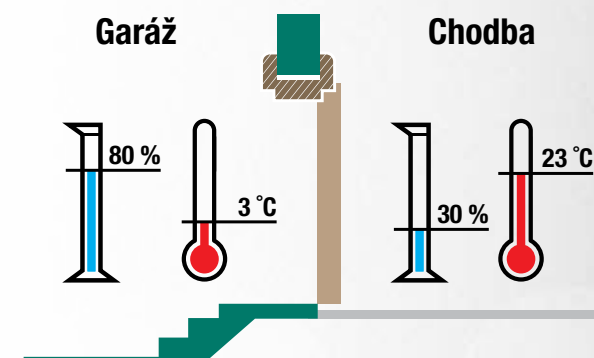

Stupeň Klima AL III

- Je doporučován tam, kde dveře oddělují vytápěný a nevytápěný prostor (např. garáže, sklepy, suterény, schodiště či půdy).
- Odolá rozdílu teploty do 20 °C a relativní vlhkosti zhruba do 50 %.
- Součástí konstrukce dveří je hliníková fólie, proto je toto provedení možné jen u plných dveří.
- Vyrábíme v povrchových úpravách laminát, laminát reliéf a lakované hladké.
- Za příplatek.