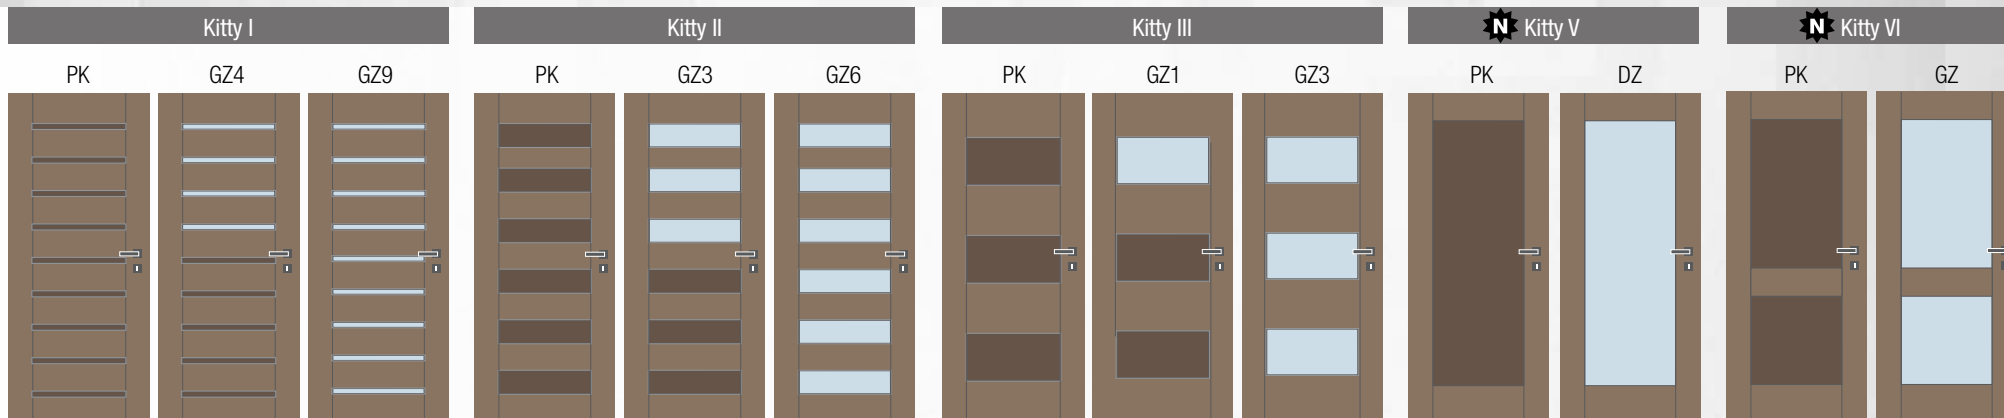

* Při realizaci zakázky od 20 000 Kč bez DPH (vč. montáže), jinak paušálně 500 Kč.

** Pro vybrané dveře a zárubně s povrchem laminát.

Kitty V DZ, pinie šedá, sklo matelux čirý,
klika Gina • obložková zárubeň FABI S

Kitty I PK,
laminát real dub tabákový,
klika Bremen HR – vulcan grey • obložková zárubeň FABI S

Kitty

Moderní rámové dveře s masivní konstrukcí bez zasklívacích nebo kazetových lišt. Jsou propracované do posledního detailu a nabízí velké množství variant. Představujeme třináct modelů v pěti typových řadách, které jsou rozděleny podle velikosti vnitřních frýzů a skel v konstrukci dveří.