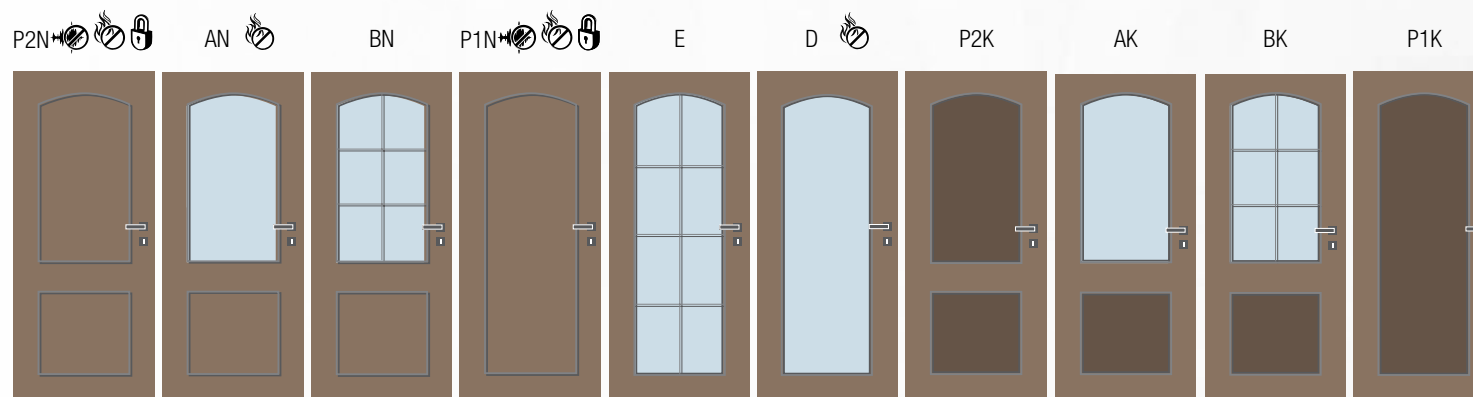

Provedení

- jednokřídlé/dvoukřídlé
- otočné/posuvné
- dveře s falcem/bezfalcové
- plné dveře v provedení protihlukovém, protipožárním a bezpečnostním, prosklené dveře v provedení protipožárním

Konstrukce

- masivní (smrkový) dveřní rám s voštinovou výplní, možno i děrovaná nebo plná DTD
- **standardní sklo:** matelux (mléčné sklo), float čirý, kůra čirá, činčila čirá, crepi čiré, za příplatek možno i jiné druhy skel

Rozměry

- jednokřídlé 60–90/197,
- dvoukřídlé 125–185/197
- dostupné také vysoké dveře v. 210
- možno vyrobit v atypickém rozměru